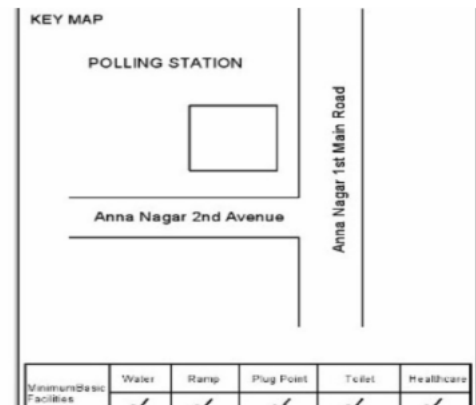

Google Map View

Polling Station Building Front View

Polling Station Front View

Cad View

Key MAP View

1 பெயர் : எப்சியா தந்தை பெயர் : மகிமைதாஸ் வீட்டு எண் : 1 வயது : 33 பாலினம் : பெண் Photo is available	SRB1071067	2 பெயர் : சாமுவேல் தந்தை பெயர் : மகிமை தாஸ் வீட்டு எண் : 1 வயது : 32 பாலினம் : ஆண் Photo is available	SRB1124130	3 பெயர் : கலாவதி கணவர் பெயர் : செல்வம் வீட்டு எண் : 1-74 வயது : 40 பாலினம் : பெண் Photo is available	SRB0534552
4 பெயர் : செல்வம் தந்தை பெயர் : குமார் வீட்டு எண் : 1-74 வயது : 38 பாலினம் : ஆண் Photo is available	SRB0534222	5 பெயர் : சந்திரன் தந்தை பெயர் : அப்புக்குட்டி வீட்டு எண் : 2 வயது : 58 பாலினம் : ஆண் Photo is available	SRB0838896	6 பெயர் : கோமளம் கணவர் பெயர் : சந்திரன் வீட்டு எண் : 2 வயது : 52 பாலினம் : பெண் Photo is available	SRB0838904
7 பெயர் : அஜய் தந்தை பெயர் : பாலசுப்பிரமணியன் வீட்டு எண் : 2 வயது : 36 பாலினம் : ஆண் Photo is available	SRB0533760	8 பெயர் : விஜய் தந்தை பெயர் : பாலசுப்பிரமணியன் வீட்டு எண் : 2 வயது : 32 பாலினம் : ஆண் Photo is available	SRB1070911	9 பெயர் : பார்த்தசாரதி தந்தை பெயர் : சின்னிகிருஷ்ணன் வீட்டு எண் : 2/231,10வது தெரு வயது : 43 பாலினம் : ஆண் Photo is available	BDZ8379455
10 பெயர் : ஆண்டோரிக்சன் பால்டன் தந்தை பெயர் : பால்டன் வீட்டு எண் : 3 வயது : 33 பாலினம் : ஆண் Photo is available	SRB1557214	11 பெயர் : அந்தோணி அன்பர்சன் தந்தை பெயர் : பால்டன் வீட்டு எண் : 3 வயது : 29 பாலினம் : ஆண் Photo is available	SRB1557248	12 பெயர் : காமாட்சி கணவர் பெயர் : தயாளன் வீட்டு எண் : 4 வயது : 56 பாலினம் : பெண் Photo is available	SRB1353119
13 பெயர் : செந்தில்வடிவு கணவர் பெயர் : முருகன் வீட்டு எண் : 4 வயது : 50 பாலினம் : பெண் Photo is available	BDZ2293959	14 பெயர் : டானியேல் தந்தை பெயர் : அழகேசன் வீட்டு எண் : 4 வயது : 37 பாலினம் : ஆண் Photo is available	SRB0652057	15 பெயர் : முஹம்மத் அதில பர்ஹான் தந்தை பெயர் : இஸ்மாயில் வீட்டு எண் : 4 வயது : 37 பாலினம் : ஆண் Photo is available	SRB0044545
16 பெயர் : முஹம்மது சுஹேல் தந்தை பெயர் : இஸ்மாயில் வீட்டு எண் : 4 வயது : 36 பாலினம் : ஆண் Photo is available	SRB0044537	# 17 பெயர் : அர்ஷியா தந்தை பெயர் : முஹம்மது ஆதில் பர்ஸான் வீட்டு எண் : 4 வயது : 32 பாலினம் : பெண் Photo is available	SRB1479484	18 பெயர் : முஹம்மது ஆதம் ஜிஷான் தந்தை பெயர் : சிராஜ் அஹமத் வீட்டு எண் : 4 வயது : 30 பாலினம் : ஆண் Photo is available	SRB1123587
19 பெயர் : நஸ்ருலாஹ பாஷா தந்தை பெயர் : பஷீர் ஹேம வீட்டு எண் : 4/325 வயது : 69 பாலினம் : பெண் Photo is available	SRB2341113	20 பெயர் : ஹுசைன் பானு கணவர் பெயர் : நஸூருல பானு வீட்டு எண் : 4/325 வயது : 66 பாலினம் : பெண் Photo is available	SRB2340842	21 பெயர் : பரிஹா அஞ்சம் கணவர் பெயர் : பீ சிராஜ் அஹமத் வீட்டு எண் : 4/325 வயது : 55 பாலினம் : பெண் Photo is available	SRB2446003
22 பெயர் : வசீம் தந்தை பெயர் : நஸ்ருலாஹ பாஷா வீட்டு எண் : 4/325 வயது : 45 பாலினம் : ஆண் Photo is available	SRB2341121	23 பெயர் : முஹம்மத் அப்னான் அப்துல்லா தந்தை பெயர் : கௌஸ் முகமது வீட்டு எண் : 4/325 வயது : 27 பாலினம் : ஆண் Photo is available	SRB1870203	24 பெயர் : கபீல்குமார் தந்தை பெயர் : மேகநாதன் வீட்டு எண் : 5 வயது : 48 பாலினம் : ஆண் Photo is available	SRB1412543
25 பெயர் : ஜான்சிலி கணவர் பெயர் : சகாய ஆண்டனி வீட்டு எண் : 5 வயது : 46 பாலினம் : பெண் Photo is available	SRB1248970	26 பெயர் : கலைசெல்வி தந்தை பெயர் : அருணகிரி வீட்டு எண் : 5 வயது : 39 பாலினம் : பெண் Photo is available	SRB0533927	27 பெயர் : ஜான்சன் தந்தை பெயர் : சவரிமுத்து வீட்டு எண் : 5 வயது : 39 பாலினம் : ஆண் Photo is available	SRB0838714
28 பெயர் : ஜானகிராமன் தந்தை பெயர் : அருணகிரி வீட்டு எண் : 5 வயது : 37 பாலினம் : ஆண் Photo is available	SRB0534180	29 பெயர் : பாலமுருகன் தந்தை பெயர் : சண்முகராஜ் வீட்டு எண் : 5 வயது : 36 பாலினம் : ஆண் Photo is available	SRB0534016	30 பெயர் : சங்கீதா தந்தை பெயர் : ராதா கிருஷ்ணன் வீட்டு எண் : 5 வயது : 29 பாலினம் : பெண் Photo is available	SRB2394286