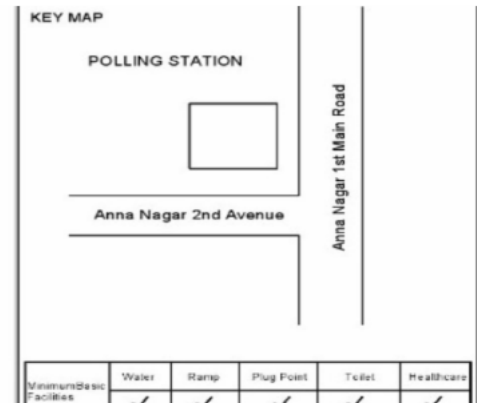

Google Map View

Polling Station Building Front View

Polling Station Front View

FRONT VIEW

FRONT VIEW

Cad View

Key MAP View

சட்டமன்றத் தொகுதியின் எண் மற்றும் பெயர் : 21-அண்ணா நகர் பிரிவு எண் மற்றும் பெயர் 1-அண்ணாநகர் கிழக்கு வார்டு எண் 101 ஜி பிளாக் 12வது தெரு

சட்டமன்றத் தொகுதியின் எண் மற்றும் பெயர் : 21-அண்ணா நகர் பிரிவு எண் மற்றும் பெயர் 1-அண்ணாநகர் கிழக்கு வார்டு எண் 101 ஜி பிளாக் 12வது தெரு

பாகம் எண் : 53