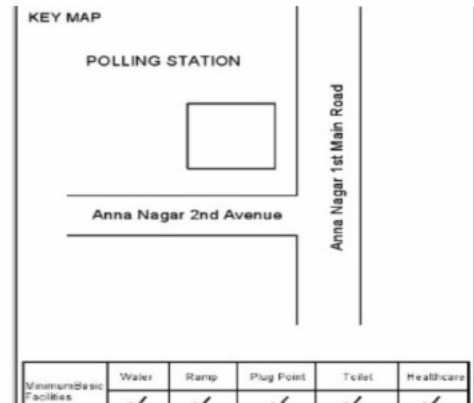

Nazri Naksha

Google Map View

Polling Station Building Front View

Polling Station Front View

Cad View

Key MAP View

சட்டமன்றத் தொகுதியின் எண் மற்றும் பெயர் : 21-அண்ணா நகர் பிரிவு எண் மற்றும் பெயர் 1-அண்ணாநகர் கிழக்கு வார்டு எண் 102 எப் பிளாக் 6வது தெரு