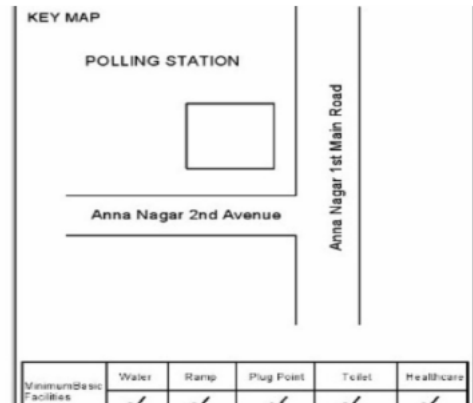

Key MAP View