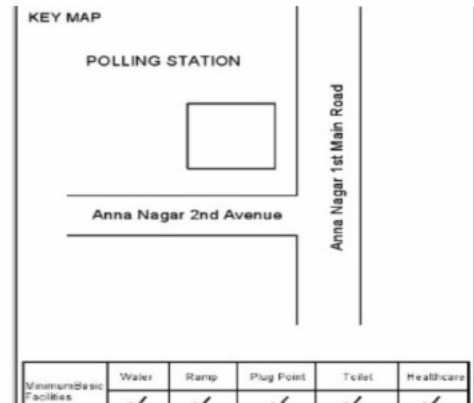

Google Map View

Polling Station Building Front View

Polling Station Front View

Cad View

Key MAP View

1 பெயர் : ராஜேஸ்வரி தந்தை பெயர்: சிவாஷ் தொண்டமான் வீட்டு எண் : 1 வயது : 70 பாலினம் : பெண் Photo is available	SRB1532944	2 பெயர் : பிரேமா கணவர் பெயர்: தேவ இரக்கம் வீட்டு எண் : 2 வயது : 78 பாலினம் : பெண் Photo is available	SRB1126747	3 பெயர் : ஹேமா தந்தை பெயர்: சீனிவாசன் வீட்டு எண் : 2 வயது : 72 பாலினம் : பெண் Photo is available	SRB1958065
4 பெயர் : இராஜீ தந்தை பெயர்: முத்தையா வீட்டு எண் : 3 வயது : 77 பாலினம் : ஆண் Photo is available	BDZ3406709	5 பெயர் : குணவதி கணவர் பெயர்: ராஜீ வீட்டு எண் : 3-2 வயது : 66 பாலினம் : பெண் Photo is available	BDZ3406170	6 பெயர் : அபிராமி தந்தை பெயர்: ராஜீ வீட்டு எண் : 3-2 வயது : 45 பாலினம் : பெண் Photo is available	BDZ3406162
7 பெயர் : சரவணன் தந்தை பெயர்: ராஜீ வீட்டு எண் : 3-2 வயது : 40 பாலினம் : ஆண் Photo is available	BDZ3406154	8 பெயர் : மாலதி கணவர் பெயர்: ரவிசங்கரன் வீட்டு எண் : 6-2 வயது : 52 பாலினம் : பெண் Photo is available	BDZ3408531	9 பெயர் : செல்வகுமார் தந்தை பெயர்: இராகவன் வீட்டு எண் : 11-3 வயது : 61 பாலினம் : ஆண் Photo is available	BDZ7729924
10 பெயர் : உமாராணி கணவர் பெயர்: செல்வகுமார் வீட்டு எண் : 11-3 வயது : 56 பாலினம் : பெண் Photo is available	BDZ7729767	11 பெயர் : பத்மாவதி கணவர் பெயர்: ஹரிபாலகிருஷ்ணன் வீட்டு எண் : 12 வயது : 52 பாலினம் : பெண் Photo is available	BDZ3407715	12 பெயர் : முருகமாணிக்கம் தந்தை பெயர்: தங்கவேலு வீட்டு எண் : 19 வயது : 69 பாலினம் : ஆண் Photo is available	SRB0046136
13 பெயர் : சுதா கணவர் பெயர்: முருகமாணிக்கம் வீட்டு எண் : 19 வயது : 60 பாலினம் : பெண் Photo is available	SRB0046169	14 பெயர் : சக்திஅபிராமி தந்தை பெயர்: முருகமாணிக்கம் வீட்டு எண் : 19 வயது : 39 பாலினம் : பெண் Photo is available	SRB0046151	15 பெயர் : கலாவதி கணவர் பெயர்: ரவி வீட்டு எண் : 21 வயது : 49 பாலினம் : பெண் Photo is available	SRB0393728
16 பெயர் : ரவி தந்தை பெயர்: ராமசந்திரன் வீட்டு எண் : 23-2 வயது : 58 பாலினம் : ஆண் Photo is available	SRB1958107	17 பெயர் : சிவமீதரா கணவர் பெயர்: சீனிவாசன் வீட்டு எண் : 151-31 வயது : 56 பாலினம் : பெண் Photo is available	SRB0724476	18 பெயர் : ஆர் ஜெயபுரீ கணவர் பெயர்: ஆர் ரகுநாதன் வீட்டு எண் : 234 வயது : 47 பாலினம் : பெண் Photo is available	SRB2294254
19 பெயர் : கே கனகவல்லி தந்தை பெயர்: கஸ்தூரி ரங்கன் வீட்டு எண் : 304 வயது : 28 பாலினம் : பெண் Photo is available	SRB2340727	20 பெயர் : ஜான்சிராணி கணவர் பெயர்: பாண்டிரங்கன் வீட்டு எண் : 315 வயது : 68 பாலினம் : பெண் Photo is available	LMG3499506	21 பெயர் : கிட்டு தந்தை பெயர்: கணேசன் வீட்டு எண் : 317 வயது : 68 பாலினம் : ஆண் Photo is available	SRB2306744
22 பெயர் : பிரேமா கணவர் பெயர்: கிட்டு வீட்டு எண் : 317 வயது : 62 பாலினம் : பெண் Photo is available	SRB1126457	23 பெயர் : ஸ்டாலின் தந்தை பெயர்: நாகலிங்கம் வீட்டு எண் : 317 வயது : 54 பாலினம் : ஆண் Photo is available	SRB0840207	24 பெயர் : அனிதா கணவர் பெயர்: விஜயராஜ் வீட்டு எண் : 317 வயது : 47 பாலினம் : பெண் Photo is available	SRB0840215
25 பெயர் : சிமியோன் ராஜ் தந்தை பெயர்: கிட்டு வீட்டு எண் : 317 வயது : 46 பாலினம் : ஆண் Photo is available	SRB0840280	26 பெயர் : கேத்தரின் கணவர் பெயர்: வெங்கடேஷ் ராவ் வீட்டு எண் : 317 வயது : 43 பாலினம் : பெண் Photo is available	SRB1126820	27 பெயர் : லாவண்யா கணவர் பெயர்: சிமியோன்ராஜ் வீட்டு எண் : 317 வயது : 42 பாலினம் : பெண் Photo is available	SRB0840272
28 பெயர் : அஸ்வின் ராணி தந்தை பெயர்: கிட்டு வீட்டு எண் : 317 வயது : 41 பாலினம் : பெண் Photo is available	SRB1126374	29 பெயர் : உத்தரா தந்தை பெயர்: முருகமாணிக்கம் வீட்டு எண் : 319 வயது : 35 பாலினம் : பெண் Photo is available	SRB0316752	30 பெயர் : பினோமினா மேரி கணவர் பெயர்: சாமிநாதன் வீட்டு எண் : 321 வயது : 60 பாலினம் : பெண் Photo is available	SRB0724617