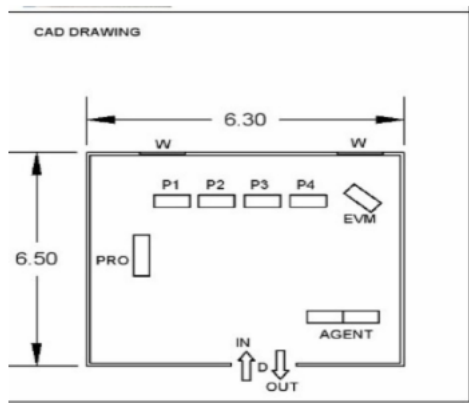

Google Map View

Polling Station Building Front View

Polling Station Front View

Cad View

Key MAP View

1 பெயர் : ராஜேஸ்வரி தந்தை பெயர்: சிவாஷ் தொண்டமான் வீட்டு எண் : 1 வயது : 70 பாலினம் : பெண் Photo is available	SRB1532944	2 பெயர் : பிரேமா கணவர் பெயர்: தேவ இரக்கம் வீட்டு எண் : 2 வயது : 78 பாலினம் : பெண் Photo is available	SRB1126747	3 பெயர் : ஹேமா தந்தை பெயர்: சீனிவாசன் வீட்டு எண் : 2 வயது : 72 பாலினம் : பெண் Photo is available	SRB1958065
4 பெயர் : இராஜீ தந்தை பெயர்: முத்தையா வீட்டு எண் : 3 வயது : 77 பாலினம் : ஆண் Photo is available	BDZ3406709	5 பெயர் : குணவதி கணவர் பெயர்: ராஜீ வீட்டு எண் : 3-2 வயது : 66 பாலினம் : பெண் Photo is available	BDZ3406170	6 பெயர் : அபிராமி தந்தை பெயர்: ராஜீ வீட்டு எண் : 3-2 வயது : 45 பாலினம் : பெண் Photo is available	BDZ3406162
7 பெயர் : சரவணன் தந்தை பெயர்: ராஜீ வீட்டு எண் : 3-2 வயது : 40 பாலினம் : ஆண் Photo is available	BDZ3406154	8 பெயர் : மாலதி கணவர் பெயர்: ரவிசங்கரன் வீட்டு எண் : 6-2 வயது : 52 பாலினம் : பெண் Photo is available	BDZ3408531	9 பெயர் : செல்வகுமார் தந்தை பெயர்: இராகவன் வீட்டு எண் : 11-3 வயது : 61 பாலினம் : ஆண் Photo is available	BDZ7729924
10 பெயர் : உமாராணி கணவர் பெயர்: செல்வகுமார் வீட்டு எண் : 11-3 வயது : 56 பாலினம் : பெண் Photo is available	BDZ7729767	11 பெயர் : பத்மாவதி கணவர் பெயர்: ஹரிபாலகிருஷ்ணன் வீட்டு எண் : 12 வயது : 52 பாலினம் : பெண் Photo is available	BDZ3407715	12 பெயர் : முருகமாணிக்கம் தந்தை பெயர்: தங்கவேலு வீட்டு எண் : 19 வயது : 69 பாலினம் : ஆண் Photo is available	SRB0046136
13 பெயர் : சுதா கணவர் பெயர்: முருகமாணிக்கம் வீட்டு எண் : 19 வயது : 60 பாலினம் : பெண் Photo is available	SRB0046169	14 பெயர் : சக்திஅபிராமி தந்தை பெயர்: முருகமாணிக்கம் வீட்டு எண் : 19 வயது : 39 பாலினம் : பெண் Photo is available	SRB0046151	15 பெயர் : கலாவதி கணவர் பெயர்: ரவி வீட்டு எண் : 21 வயது : 49 பாலினம் : பெண் Photo is available	SRB0393728
16 பெயர் : ரவி தந்தை பெயர்: ராமசந்திரன் வீட்டு எண் : 23-2 வயது : 58 பாலினம் : ஆண் Photo is available	SRB1958107	17 பெயர் : சிவமீதரா கணவர் பெயர்: சீனிவாசன் வீட்டு எண் : 151-31 வயது : 56 பாலினம் : பெண் Photo is available	SRB0724476	18 பெயர் : ஆர் ஜெயபுரீ கணவர் பெயர்: ஆர் ரகுநாதன் வீட்டு எண் : 234 வயது : 47 பாலினம் : பெண் Photo is available	SRB2294254
19 பெயர் : கே கனகவல்லி தந்தை பெயர்: கஸ்தூரி ரங்கன் வீட்டு எண் : 304 வயது : 28 பாலினம் : பெண் Photo is available	SRB2340727	20 பெயர் : ஜான்சிராணி கணவர் பெயர்: பாண்டிரங்கன் வீட்டு எண் : 315 வயது : 68 பாலினம் : பெண் Photo is available	LMG3499506	21 பெயர் : கிட்டு தந்தை பெயர்: கணேசன் வீட்டு எண் : 317 வயது : 68 பாலினம் : ஆண் Photo is available	SRB2306744
22 பெயர் : பிரேமா கணவர் பெயர்: கிட்டு வீட்டு எண் : 317 வயது : 62 பாலினம் : பெண் Photo is available	SRB1126457	23 பெயர் : ஸ்டாலின் தந்தை பெயர்: நாகலிங்கம் வீட்டு எண் : 317 வயது : 54 பாலினம் : ஆண் Photo is available	SRB0840207	24 பெயர் : அனிதா கணவர் பெயர்: விஜயராஜ் வீட்டு எண் : 317 வயது : 47 பாலினம் : பெண் Photo is available	SRB0840215
25 பெயர் : சிமியோன் ராஜ் தந்தை பெயர்: கிட்டு வீட்டு எண் : 317 வயது : 46 பாலினம் : ஆண் Photo is available	SRB0840280	26 பெயர் : கேத்தரின் கணவர் பெயர்: வெங்கடேஷ் ராவ் வீட்டு எண் : 317 வயது : 43 பாலினம் : பெண் Photo is available	SRB1126820	27 பெயர் : லாவண்யா கணவர் பெயர்: சிமியோன்ராஜ் வீட்டு எண் : 317 வயது : 42 பாலினம் : பெண் Photo is available	SRB0840272
28 பெயர் : அஸ்வின் ராணி தந்தை பெயர்: கிட்டு வீட்டு எண் : 317 வயது : 41 பாலினம் : பெண் Photo is available	SRB1126374	29 பெயர் : உத்தரா தந்தை பெயர்: முருகமாணிக்கம் வீட்டு எண் : 319 வயது : 35 பாலினம் : பெண் Photo is available	SRB0316752	30 பெயர் : பினோமினா மேரி கணவர் பெயர்: சாமிநாதன் வீட்டு எண் : 321 வயது : 60 பாலினம் : பெண் Photo is available	SRB0724617