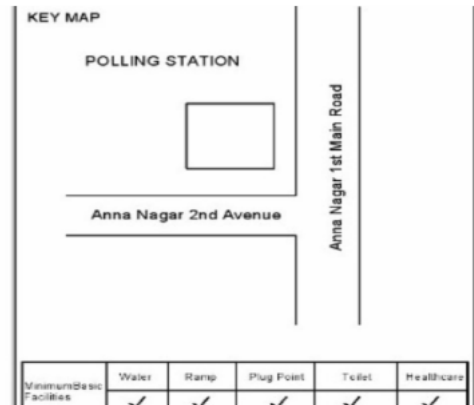

Key MAP View