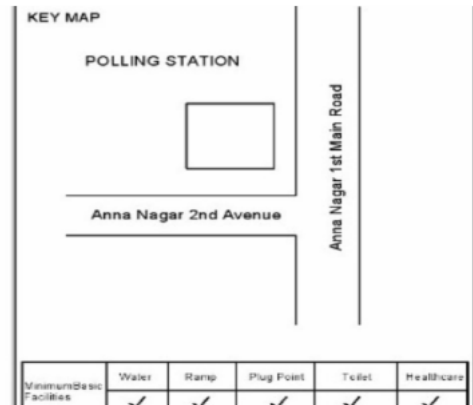

Google Map View

Polling Station Building Front View

Polling Station Front View

FRONT VIEW

FRONT VIEW

Cad View

Key MAP View

1 பெயர் : மீனாட்சிசுந்தரி கணவர் பெயர்: கபாலீஸ்வரன் வீட்டு எண் : 1 வயது : 49 பாலினம் : பெண்	BDZ3408663 Photo is available	2 பெயர் : ஹரிஹரன் தந்தை பெயர்: நடராஜன் வீட்டு எண் : 1 வயது : 42 பாலினம் : ஆண்	SRB0300624 Photo is available	3 பெயர் : கண்ணம்மாள் நடராஜன் நடராஜன் சுப்ரமணியன் கணவர் பெயர்: நடராஜன் வீட்டு எண் : 1-420 வயது : 72 பாலினம் : பெண்	BDZ3409190 Photo is available
4 பெயர் : ராஜேந்திரன் தந்தை பெயர்: வைஸ்ராசாமி வீட்டு எண் : 7 வயது : 64 பாலினம் : ஆண்	SRB1353895 Photo is available	5 பெயர் : சாந்தி கணவர் பெயர்: ராஜேந்திரன் வீட்டு எண் : 7 வயது : 60 பாலினம் : பெண்	SRB1353929 Photo is available	6 பெயர் : சுரேஷ் தந்தை பெயர்: ராஜேந்திரன் வீட்டு எண் : 7 வயது : 38 பாலினம் : ஆண்	SRB1353903 Photo is available
7 பெயர் : மனோஜ் தந்தை பெயர்: ராஜேந்திரன் வீட்டு எண் : 7 வயது : 34 பாலினம் : ஆண்	SRB1353911 Photo is available	8 பெயர் : சாஜிதா பாணு தந்தை பெயர்: ராஜா மொஹம்மது வீட்டு எண் : 9 வயது : 44 பாலினம் : பெண்	SRB0536904 Photo is available	9 பெயர் : அக்கீலா பேகம் கணவர் பெயர்: ரமீக் முகமது வீட்டு எண் : 9 வயது : 37 பாலினம் : பெண்	SRB1127034 Photo is available
10 பெயர் : சௌதாபாணு கணவர் பெயர்: காஜா கமால் வீட்டு எண் : 9/424 வயது : 67 பாலினம் : பெண்	BDZ8572075 Photo is available	11 பெயர் : ராஜாமுகமது தந்தை பெயர்: காஜா கமால் வீட்டு எண் : 9/424 வயது : 47 பாலினம் : ஆண்	BDZ2327278 Photo is available	12 பெயர் : ரமீக் முகமது தந்தை பெயர்: காஜா கமால் வீட்டு எண் : 9/424 வயது : 44 பாலினம் : ஆண்	BDZ2327286 Photo is available
13 பெயர் : ஜீவராஜ் தந்தை பெயர்: சங்கரலிங்கம் வீட்டு எண் : 21-371 வயது : 46 பாலினம் : ஆண்	SRB1693316 Photo is available	14 பெயர் : தீபக் பிரசாத் தந்தை பெயர்: பல்ரூப் பிரசாத் வீட்டு எண் : 23 வயது : 52 பாலினம் : ஆண்	SRB0047092 Photo is available	15 பெயர் : மிட்டா பிரசாத் கணவர் பெயர்: தீபக் பிரசாத் வீட்டு எண் : 23 வயது : 49 பாலினம் : பெண்	SRB0047100 Photo is available
16 பெயர் : செந்தில்குமார் தந்தை பெயர்: வேலுச்சாமி வீட்டு எண் : 23 வயது : 36 பாலினம் : ஆண்	SRB0536813 Photo is available	17 பெயர் : உமா கணவர் பெயர்: வேலுசாமி வீட்டு எண் : 23-1 வயது : 60 பாலினம் : பெண்	BDZ3401627 Photo is available	18 பெயர் : நாகலட்சுமி தந்தை பெயர்: வேலுசாமி வீட்டு எண் : 23-1 வயது : 41 பாலினம் : பெண்	BDZ3401635 Photo is available
19 பெயர் : யசோதா கணவர் பெயர்: நாகலிங்கம் வீட்டு எண் : 25 வயது : 83 பாலினம் : பெண்	BDZ3403078 Photo is available	20 பெயர் : சிவராமன் தந்தை பெயர்: நாகலிங்கம் வீட்டு எண் : 25 வயது : 58 பாலினம் : ஆண்	SRB1980952 Photo is available	21 பெயர் : சாமுண்டீஸ்வரி கணவர் பெயர்: சிவராமன் வீட்டு எண் : 25 வயது : 52 பாலினம் : பெண்	BDZ3403011 Photo is available
22 பெயர் : யுவன்ஷங்கர் தந்தை பெயர்: சிவராமன் வீட்டு எண் : 25 வயது : 29 பாலினம் : ஆண்	SRB1413590 Photo is available	23 பெயர் : சந்திரசேகரன் தந்தை பெயர்: கோதண்டராம செட்டியார் வீட்டு எண் : 29 வயது : 76 பாலினம் : ஆண்	SRB0047118 Photo is available	24 பெயர் : ஸி லலித கணவர் பெயர்: சந்திரசேகரன் வீட்டு எண் : 29 வயது : 73 பாலினம் : பெண்	DLG1033612 Photo is available
25 பெயர் : யுவராஜ் தந்தை பெயர்: சந்திரசேகர் வீட்டு எண் : 29 வயது : 42 பாலினம் : ஆண்	BDZ3402716 Photo is available	26 பெயர் : ருக்மாங்கதன் தந்தை பெயர்: நந்தகோபால் வீட்டு எண் : 42-1 வயது : 43 பாலினம் : ஆண்	BDZ3882172 Photo is available	27 பெயர் : பிரியதர்சினி கணவர் பெயர்: ரமேஷ்சங்கர் வீட்டு எண் : 108 வயது : 42 பாலினம் : பெண்	SRB1353952 Photo is available
28 பெயர் : அஸ்விகா தந்தை பெயர்: ஸ்ரீனிவாசன் வீட்டு எண் : 151-31 வயது : 29 பாலினம் : பெண்	SRB1480813 Photo is available	S2 29 பெயர் : நேஹல் தந்தை பெயர்: முத்து குமார் வீட்டு எண் : 151/33 வயது : 27 பாலினம் : ஆண்	SRB1761758 Photo is available	30 பெயர் : தமிழ்ச்செல்வன் தந்தை பெயர்: சோமசுந்தரம் வீட்டு எண் : 262 வயது : 59 பாலினம் : ஆண்	SRB1268432 Photo is available