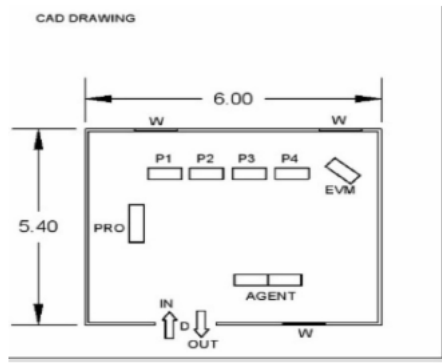

Google Map View

Polling Station Building Front View

Polling Station Front View

FRONT VIEW

FRONT VIEW

Cad View

Key MAP View

1 பெயர் : மீனாட்சிசுந்தரி கணவர் பெயர்: கபாலீஸ்வரன் வீட்டு எண் : 1 வயது : 49 பாலினம் : பெண்	BDZ3408663 Photo is available	2 பெயர் : ஹரிஹரன் தந்தை பெயர்: நடராஜன் வீட்டு எண் : 1 வயது : 42 பாலினம் : ஆண்	SRB0300624 Photo is available	3 பெயர் : கண்ணம்மாள் நடராஜன் நடராஜன் சுப்ரமணியன் கணவர் பெயர்: நடராஜன் வீட்டு எண் : 1-420 வயது : 72 பாலினம் : பெண்	BDZ3409190 Photo is available
4 பெயர் : ராஜேந்திரன் தந்தை பெயர்: வைஸ்ராசாமி வீட்டு எண் : 7 வயது : 64 பாலினம் : ஆண்	SRB1353895 Photo is available	5 பெயர் : சாந்தி கணவர் பெயர்: ராஜேந்திரன் வீட்டு எண் : 7 வயது : 60 பாலினம் : பெண்	SRB1353929 Photo is available	6 பெயர் : சுரேஷ் தந்தை பெயர்: ராஜேந்திரன் வீட்டு எண் : 7 வயது : 38 பாலினம் : ஆண்	SRB1353903 Photo is available
7 பெயர் : மனோஜ் தந்தை பெயர்: ராஜேந்திரன் வீட்டு எண் : 7 வயது : 34 பாலினம் : ஆண்	SRB1353911 Photo is available	8 பெயர் : சாஜிதா பாணு தந்தை பெயர்: ராஜா மொஹம்மது வீட்டு எண் : 9 வயது : 44 பாலினம் : பெண்	SRB0536904 Photo is available	9 பெயர் : அக்கீலா பேகம் கணவர் பெயர்: ரமீக் முகமது வீட்டு எண் : 9 வயது : 37 பாலினம் : பெண்	SRB1127034 Photo is available
10 பெயர் : சௌதாபாணு கணவர் பெயர்: காஜா கமால் வீட்டு எண் : 9/424 வயது : 67 பாலினம் : பெண்	BDZ8572075 Photo is available	11 பெயர் : ராஜாமுகமது தந்தை பெயர்: காஜா கமால் வீட்டு எண் : 9/424 வயது : 47 பாலினம் : ஆண்	BDZ2327278 Photo is available	12 பெயர் : ரமீக் முகமது தந்தை பெயர்: காஜா கமால் வீட்டு எண் : 9/424 வயது : 44 பாலினம் : ஆண்	BDZ2327286 Photo is available
13 பெயர் : ஜீவராஜ் தந்தை பெயர்: சங்கரலிங்கம் வீட்டு எண் : 21-371 வயது : 46 பாலினம் : ஆண்	SRB1693316 Photo is available	14 பெயர் : தீபக் பிரசாத் தந்தை பெயர்: பல்ரூப் பிரசாத் வீட்டு எண் : 23 வயது : 52 பாலினம் : ஆண்	SRB0047092 Photo is available	15 பெயர் : மிட்டா பிரசாத் கணவர் பெயர்: தீபக் பிரசாத் வீட்டு எண் : 23 வயது : 49 பாலினம் : பெண்	SRB0047100 Photo is available
16 பெயர் : செந்தில்குமார் தந்தை பெயர்: வேலுச்சாமி வீட்டு எண் : 23 வயது : 36 பாலினம் : ஆண்	SRB0536813 Photo is available	17 பெயர் : உமா கணவர் பெயர்: வேலுசாமி வீட்டு எண் : 23-1 வயது : 60 பாலினம் : பெண்	BDZ3401627 Photo is available	18 பெயர் : நாகலட்சுமி தந்தை பெயர்: வேலுசாமி வீட்டு எண் : 23-1 வயது : 41 பாலினம் : பெண்	BDZ3401635 Photo is available
19 பெயர் : யசோதா கணவர் பெயர்: நாகலிங்கம் வீட்டு எண் : 25 வயது : 83 பாலினம் : பெண்	BDZ3403078 Photo is available	20 பெயர் : சிவராமன் தந்தை பெயர்: நாகலிங்கம் வீட்டு எண் : 25 வயது : 58 பாலினம் : ஆண்	SRB1980952 Photo is available	21 பெயர் : சாமுண்டீஸ்வரி கணவர் பெயர்: சிவராமன் வீட்டு எண் : 25 வயது : 52 பாலினம் : பெண்	BDZ3403011 Photo is available
22 பெயர் : யுவன்ஷங்கர் தந்தை பெயர்: சிவராமன் வீட்டு எண் : 25 வயது : 29 பாலினம் : ஆண்	SRB1413590 Photo is available	23 பெயர் : சந்திரசேகரன் தந்தை பெயர்: கோதண்டராம செட்டியார் வீட்டு எண் : 29 வயது : 76 பாலினம் : ஆண்	SRB0047118 Photo is available	24 பெயர் : ஸி லலித கணவர் பெயர்: சந்திரசேகரன் வீட்டு எண் : 29 வயது : 73 பாலினம் : பெண்	DLG1033612 Photo is available
25 பெயர் : யுவராஜ் தந்தை பெயர்: சந்திரசேகர் வீட்டு எண் : 29 வயது : 42 பாலினம் : ஆண்	BDZ3402716 Photo is available	26 பெயர் : ருக்மாங்கதன் தந்தை பெயர்: நந்தகோபால் வீட்டு எண் : 42-1 வயது : 43 பாலினம் : ஆண்	BDZ3882172 Photo is available	27 பெயர் : பிரியதர்சினி கணவர் பெயர்: ரமேஷ்சங்கர் வீட்டு எண் : 108 வயது : 42 பாலினம் : பெண்	SRB1353952 Photo is available
28 பெயர் : அஸ்விகா தந்தை பெயர்: ஸ்ரீனிவாசன் வீட்டு எண் : 151-31 வயது : 29 பாலினம் : பெண்	SRB1480813 Photo is available	S2 29 பெயர் : நேஹல் தந்தை பெயர்: முத்து குமார் வீட்டு எண் : 151/33 வயது : 27 பாலினம் : ஆண்	SRB1761758 Photo is available	30 பெயர் : தமிழ்ச்செல்வன் தந்தை பெயர்: சோமசுந்தரம் வீட்டு எண் : 262 வயது : 59 பாலினம் : ஆண்	SRB1268432 Photo is available