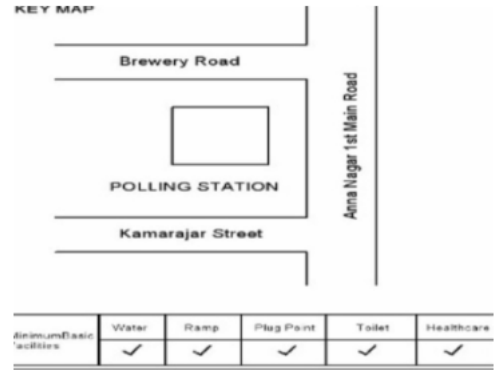

Google Map View

Polling Station Building Front View

Polling Station Front View

Cad View

Key MAP View

சட்டமன்றத் தொகுதியின் எண் மற்றும் பெயர் : 21-அண்ணா நகர் பிரிவு எண் மற்றும் பெயர் 1-ஷெனாய் நகர் வார்டு எண் 102 காந்தி தெரு