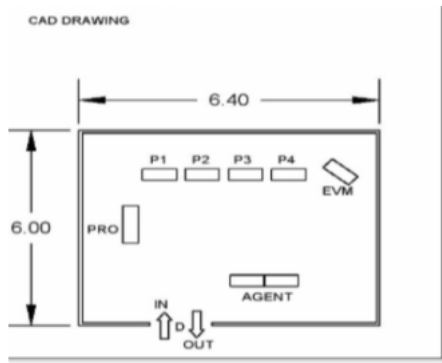

Google Map View

Polling Station Building Front View

Polling Station Front View

FRONT VIEW

FRONT VIEW

Cad View

Key MAP View

சட்டமன்றத் தொகுதியின் எண் மற்றும் பெயர் : 21-அண்ணா நகர் பிரிவு எண் மற்றும் பெயர் 1-ஷெனாய் நகர் வார்டு எண் 102 பெரியகூடல் செனாய்நகர்