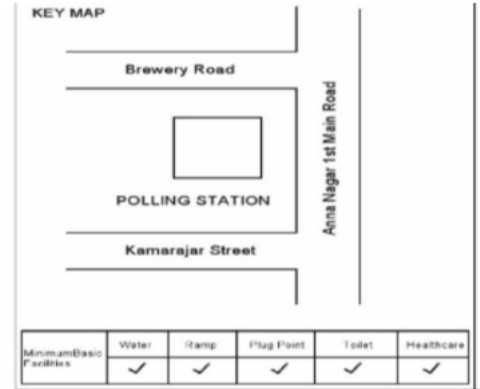

Polling Station Front View

FRONT VIEW

FRONT VIEW

Cad View

Key MAP View

1	SRB1771500	பெயர் : ரோஷ்னி ரேபேக்கா பினாய் கணவர் பெயர்: பினாய் ஜோசஃப் வீட்டு எண் : 2/3 ஏ. பீ பீ தோட்டம் வயது : 40 பாலினம் : பெண்	Photo is available	2	SRB2328698	பெயர் : நந்தா குமார் ரா தந்தை பெயர்: ராஜீ வீட்டு எண் : 3/10 வயது : 24 பாலினம் : ஆண்	Photo is available	# 3	SRB2291144	பெயர் : பிரதோஉச் அஃப்ரீன் ஸ் தந்தை பெயர்: ஷேக் உஸ்மான் வீட்டு எண் : 4 ஏ 50 4 வயது : 30 பாலினம் : பெண்	Photo is available
4	SRB1884519	பெயர் : தமிழ் செல்வி கணவர் பெயர்: சேகர் வீட்டு எண் : 11/25 வயது : 40 பாலினம் : பெண்	Photo is available	5	SRB0726620	பெயர் : சிவாசந்திரன் தந்தை பெயர்: முத்து வீட்டு எண் : 14 வயது : 33 பாலினம் : ஆண்	Photo is available	6	SRB1968650	பெயர் : புருஷோத்தமன் தந்தை பெயர்: ஐய்யனார் வீட்டு எண் : 14-1 வயது : 63 பாலினம் : ஆண்	Photo is available
7	SRB1968668	பெயர் : அமுல் கணவர் பெயர்: புருஷோத்தமன் வீட்டு எண் : 14-1 வயது : 59 பாலினம் : பெண்	Photo is available	8	SRB0238170	பெயர் : அசோக்குமார் தந்தை பெயர்: சுப்பிரமணி வீட்டு எண் : 14-2 வயது : 46 பாலினம் : ஆண்	Photo is available	9	BDZ5651005	பெயர் : கௌரி தந்தை பெயர்: சுப்பிரமணி வீட்டு எண் : 14-2 வயது : 44 பாலினம் : பெண்	Photo is available
10	SRB2265411	பெயர் : தினேஷ் குமார் தி தந்தை பெயர்: திருநாவுகரசு வீட்டு எண் : 14/6 வயது : 24 பாலினம் : ஆண்	Photo is available	11	SRB2247849	பெயர் : விஜய் லக்ஷ்மி தந்தை பெயர்: மாணிக்கம் வீட்டு எண் : 16/38 வயது : 23 பாலினம் : பெண்	Photo is available	12	SRB0727230	பெயர் : சரளா கணவர் பெயர்: சங்கர் வீட்டு எண் : 17-7 வயது : 44 பாலினம் : பெண்	Photo is available
13	SRB1883941	பெயர் : பார்வதி தந்தை பெயர்: ஜி.ஷ்ரிபதாந வீட்டு எண் : 26/3 வயது : 32 பாலினம் : பெண்	Photo is available	# 14	SRB1084755	பெயர் : சமதி கணவர் பெயர்: இளங்கோ வீட்டு எண் : 178 வயது : 49 பாலினம் : பெண்	Photo is available	15	SRB2311355	பெயர் : நேஹா பாபு தந்தை பெயர்: பாபு வீட்டு எண் : 31/32 வயது : 23 பாலினம் : பெண்	Photo is available
16	SRB1968700	பெயர் : பார்வதி கணவர் பெயர்: அய்யாவு வீட்டு எண் : 32 வயது : 71 பாலினம் : பெண்	Photo is available	17	SRB1937887	பெயர் : கணேசன் தந்தை பெயர்: அய்யாவு வீட்டு எண் : 32 வயது : 51 பாலினம் : ஆண்	Photo is available	18	BDZ3490471	பெயர் : ஆனந்தி கணவர் பெயர்: வல்லிஸ்கம்கணேஷன் வீட்டு எண் : 32 வயது : 44 பாலினம் : பெண்	Photo is available
19	SRB0347963	பெயர் : கதீஜா கணவர் பெயர்: முகமது ரபீக் வீட்டு எண் : 32/23 வயது : 46 பாலினம் : பெண்	Photo is available	20	SRB0539163	பெயர் : லோகநாதன் தந்தை பெயர்: வீரமணி வீட்டு எண் : 34 வயது : 37 பாலினம் : ஆண்	Photo is available	21	SRB2435808	பெயர் : அரவிந்த் தந்தை பெயர்: ஆனந்தன் வீட்டு எண் : 34/75 வயது : 21 பாலினம் : ஆண்	Photo is available
22	SRB2384782	பெயர் : ஸமீஊலா தந்தை பெயர்: ஜாணீ பாஷா வீட்டு எண் : 49 வயது : 50 பாலினம் : ஆண்	Photo is available	23	SRB1977404	பெயர் : மோகன் தந்தை பெயர்: மாணிக்கம் வீட்டு எண் : 51 வயது : 60 பாலினம் : ஆண்	Photo is available	24	BZD8301368	பெயர் : சரவணன் தந்தை பெயர்: தேவராஜன் வீட்டு எண் : 51 வயது : 43 பாலினம் : ஆண்	Photo is available
25	SRB1762467	பெயர் : பிரபாகரன் தந்தை பெயர்: மோகன் வீட்டு எண் : 51 வயது : 33 பாலினம் : ஆண்	Photo is available	26	SRB2303899	பெயர் : சசி கலா கணவர் பெயர்: தமிழரசன் வீட்டு எண் : 51 வயது : 31 பாலினம் : பெண்	Photo is available	27	SRB2276335	பெயர் : சையத் ரபீக் அஹமெத் தந்தை பெயர்: சையத் சிட்டேக் அஹமெத் வீட்டு எண் : 56 வயது : 26 பாலினம் : ஆண்	Photo is available
28	SRB1968726	பெயர் : ரமணிபாய் கணவர் பெயர்: கண்ணப்பன் வீட்டு எண் : 58-1 வயது : 68 பாலினம் : பெண்	Photo is available	29	SRB1968734	பெயர் : உமாபதி தந்தை பெயர்: கண்ணப்பன் வீட்டு எண் : 58-1 வயது : 50 பாலினம் : ஆண்	Photo is available	#2 30	BDZ1570431	பெயர் : கே சசிகுமார் தந்தை பெயர்: கண்ணப்பன் வீட்டு எண் : மனை எண் 30ஏ,அடுக்கு வீடு எண் வயது : 46 பாலினம் : ஆண்	Photo is available