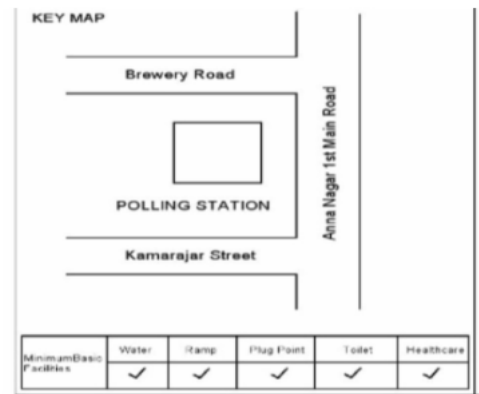

Cad View

Key MAP View