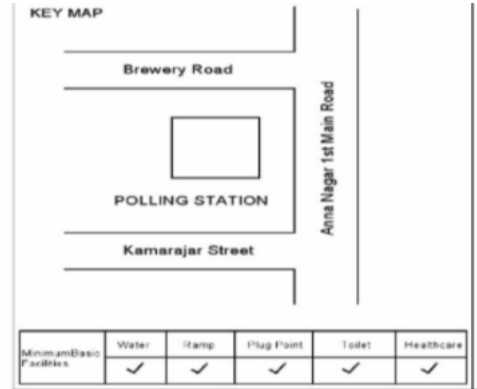

Cad View

Key MAP View