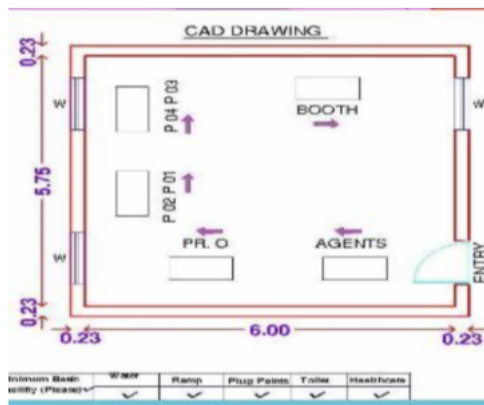

Google Map View

Polling Station Building Front View

Polling Station Front View

ELEVATION

ELEVATION

Cad View

Key MAP View

சட்டமன்றத் தொகுதியின் எண் மற்றும் பெயர் : 21-அண்ணா நகர்
பிரிவு எண் மற்றும் பெயர் 1-அண்ணாநகர் வார்டு எண் 102 புதிய ஆவடி சாலை டாக்டர் அம்பேத்கர் நகர்