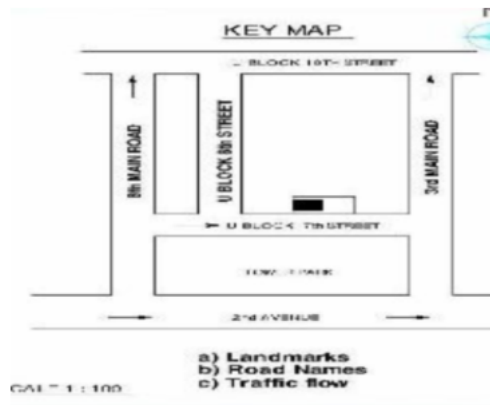

3. வாக்குச் சாவடியின் விவரங்கள்

<p>வாக்குச் சாவடியின் எண் மற்றும் பெயர் :</p> <p>7 - ஜெயகோபால் கரோடியோ விவேகானந்தா வித்யாலயா, அண்ணாநகர் யூ.பி.ளாக், 10வது பிரதான சாலை, சென்னை-600040.</p> <p>வாக்குச் சாவடியின் முகவரி :</p> <p>ஜெயகோபால் கரோடியோ விவேகானந்தா வித்யாலயா, அண்ணாநகர் யூ.பி.ளாக், 10வது பிரதான சாலை, சென்னை-600040.</p>	<p>வாக்குச் சாவடியின் வகைப்பாடு (ஆண்/பெண்/பொது)</p>	<p>பொது</p>
	<p>துணை வாக்குச் சாவடிகளின் எண்ணிக்கை :</p>	<p>0</p>

Google Map View

Polling Station Building Front View

Polling Station Front View

ELEVATION

ELEVATION

Cad View

Key MAP View

சட்டமன்றத் தொகுதியின் எண் மற்றும் பெயர் : 21-அண்ணா நகர்
பிரிவு எண் மற்றும் பெயர் 1-அண்ணாநகர் வார்டு எண் 102 புதிய ஆவடி சாலை டாக்டர் அம்பேத்கர் நகர்