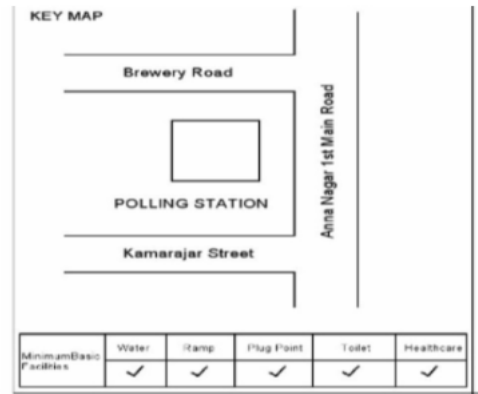

Key MAP View