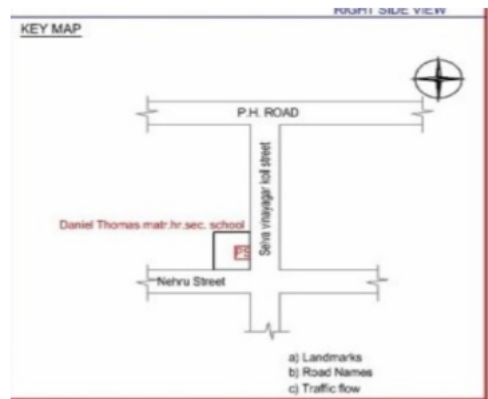

Cad View

Key MAP View