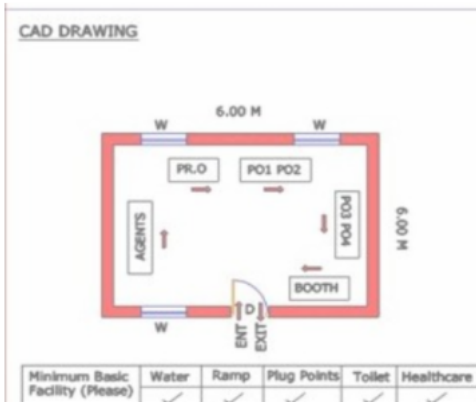

Google Map View

Polling Station Building Front View

Polling Station Front View

Cad View

Key MAP View

1	SRB1273648	பெயர் : சாந்தகுமார் தந்தை பெயர் : லோகநாதன் வீட்டு எண் : 2-4 வயது : 61 பாலினம் : ஆண்	Photo is available	2	SRB1694660	பெயர் : கணகவல்லி கணவர் பெயர் : ஜெயராம் வீட்டு எண் : 4 வயது : 56 பாலினம் : பெண்	Photo is available	3	SRB0083303	பெயர் : சுரேஷ்குமார் தந்தை பெயர் : கண்ணையாலால் வீட்டு எண் : 5/15 வயது : 47 பாலினம் : ஆண்	Photo is available
4	SRB0082941	பெயர் : ரதி கணவர் பெயர் : சுரேஷ்குமார் வீட்டு எண் : 5/15 வயது : 41 பாலினம் : பெண்	Photo is available	5	SRB0082925	பெயர் : சீதா கணவர் பெயர் : சந்தோஷ் வீட்டு எண் : 5/15 வயது : 38 பாலினம் : பெண்	Photo is available	6	SRB1580075	பெயர் : மனீஷ்குமார் தந்தை பெயர் : கனயாலால் வீட்டு எண் : 5/15 வயது : 38 பாலினம் : ஆண்	Photo is available
7	SRB1580091	பெயர் : வினோத்குமார் தந்தை பெயர் : கனயாலால் வீட்டு எண் : 5/15 வயது : 35 பாலினம் : ஆண்	Photo is available	8	XRQ0514190	பெயர் : கார்த்திக் தந்தை பெயர் : திருமலையாண்டி வீட்டு எண் : 7/519 வயது : 33 பாலினம் : ஆண்	Photo is available	9	SRB2622868	பெயர் : சந்தோஷ் குமார் பி தந்தை பெயர் : புருஷோத்தமன் ல் வீட்டு எண் : 8/4 வயது : 20 பாலினம் : ஆண்	Photo is available
10	SRB2381986	பெயர் : கைலாஷ் தந்தை பெயர் : பத்மேசந்த்ரந் வீட்டு எண் : 12 வயது : 41 பாலினம் : ஆண்	Photo is available	11	SRB1135789	பெயர் : பூங்கோதை கணவர் பெயர் : குமார் வீட்டு எண் : 66 வயது : 53 பாலினம் : பெண்	Photo is available	12	SRB0804971	பெயர் : பிரதிபா கணவர் பெயர் : சதீஷ்குமார் வீட்டு எண் : 156/3, Door No 10, வயது : 46 பாலினம் : பெண்	Photo is available
13	BDZ2939155	பெயர் : வாசுகி கணவர் பெயர் : பிரசன்னா வீட்டு எண் : 240/387 வயது : 53 பாலினம் : பெண்	Photo is available	14	SRB1565464	பெயர் : ராஜீவ் காந்தி தந்தை பெயர் : தங்கராஜ் வீட்டு எண் : 240-387 வயது : 40 பாலினம் : ஆண்	Photo is available	15	BDZ2951770	பெயர் : கணேசன் தந்தை பெயர் : ராஜ் வீட்டு எண் : 242 வயது : 65 பாலினம் : ஆண்	Photo is available
16	SRB1416882	பெயர் : ஸ்ரீராமன் தந்தை பெயர் : மாணிக்கம் பிள்ளை வீட்டு எண் : 260 வயது : 66 பாலினம் : ஆண்	Photo is available	17	SRB0058891	பெயர் : உமாராணி கணவர் பெயர் : ஸ்ரீராமன் வீட்டு எண் : 260 வயது : 60 பாலினம் : பெண்	Photo is available	18	SRB1673185	பெயர் : தினேஷ் குமார் தந்தை பெயர் : வீரராகவன் வீட்டு எண் : 260 வயது : 53 பாலினம் : ஆண்	Photo is available
# 19	SRB1673177	பெயர் : குமுதா தி கணவர் பெயர் : தினேஷ் குமார் வீட்டு எண் : 260 வயது : 52 பாலினம் : பெண்	Photo is available	20	SRB1769199	பெயர் : செந்தில் தந்தை பெயர் : ராமசந்த்ரன் வீட்டு எண் : 260 வயது : 38 பாலினம் : ஆண்	Photo is available	21	SRB1648658	பெயர் : ரம்பா கணவர் பெயர் : செந்தில் வீட்டு எண் : 260 வயது : 34 பாலினம் : பெண்	Photo is available
22	SRB1416841	பெயர் : மாணிக் ரஞ்சித் தந்தை பெயர் : ஸ்ரீராமன் வீட்டு எண் : 260 வயது : 31 பாலினம் : ஆண்	Photo is available	23	SRB1135839	பெயர் : ரோகேஷ் கண்ணா தந்தை பெயர் : தினேஷ் குமார் வீட்டு எண் : 260 வயது : 31 பாலினம் : ஆண்	Photo is available	24	SRB2378552	பெயர் : ரேவதி பீ தந்தை பெயர் : பாலாஜி வீட்டு எண் : 261 வயது : 46 பாலினம் : பெண்	Photo is available
25	SRB2389005	பெயர் : விஷ்ணு பிரியா பீ தந்தை பெயர் : பாலாஜி வீட்டு எண் : 261 வயது : 22 பாலினம் : பெண்	Photo is available	26	SRB1892801	பெயர் : அருண் வீ தந்தை பெயர் : வெங்கடேசன் ஏ வீட்டு எண் : 261/439 வயது : 29 பாலினம் : ஆண்	Photo is available	27	SRB2267052	பெயர் : தீபலக்ஷ்மி பா கணவர் பெயர் : பாலாஜி வீட்டு எண் : 261/439 வயது : 25 பாலினம் : பெண்	Photo is available
28	SRB2255305	பெயர் : ரேஷ்மா தந்தை பெயர் : வெங்கடேசன் வீட்டு எண் : 261/439 வயது : 23 பாலினம் : பெண்	Photo is available	# 29	SRB1986298	பெயர் : சண்முகம் தந்தை பெயர் : சாமிநாதன் வீட்டு எண் : 263-443 வயது : 69 பாலினம் : ஆண்	Photo is available	30	SRB1986306	பெயர் : லட்சுமி கணவர் பெயர் : சண்முகம் வீட்டு எண் : 263-443 வயது : 67 பாலினம் : பெண்	Photo is available