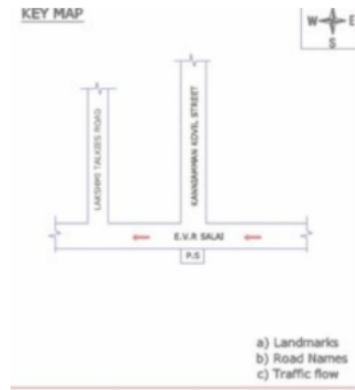

Google Map View

Polling Station Building Front View

Polling Station Front View

Cad View

Key MAP View

1	SRB1273648	பெயர் : சாந்தகுமார் தந்தை பெயர் : லோகநாதன் வீட்டு எண் : 2-4 வயது : 61 பாலினம் : ஆண்	Photo is available	2	SRB1694660	பெயர் : கணகவல்லி கணவர் பெயர் : ஜெயராம் வீட்டு எண் : 4 வயது : 56 பாலினம் : பெண்	Photo is available	3	SRB0083303	பெயர் : சுரேஷ்குமார் தந்தை பெயர் : கண்ணையாலால் வீட்டு எண் : 5/15 வயது : 47 பாலினம் : ஆண்	Photo is available
4	SRB0082941	பெயர் : ரதி கணவர் பெயர் : சுரேஷ்குமார் வீட்டு எண் : 5/15 வயது : 41 பாலினம் : பெண்	Photo is available	5	SRB0082925	பெயர் : சீதா கணவர் பெயர் : சந்தோஷ் வீட்டு எண் : 5/15 வயது : 38 பாலினம் : பெண்	Photo is available	6	SRB1580075	பெயர் : மனீஷ்குமார் தந்தை பெயர் : கனயாலால் வீட்டு எண் : 5/15 வயது : 38 பாலினம் : ஆண்	Photo is available
7	SRB1580091	பெயர் : வினோத்குமார் தந்தை பெயர் : கனயாலால் வீட்டு எண் : 5/15 வயது : 35 பாலினம் : ஆண்	Photo is available	8	XRQ0514190	பெயர் : கார்த்திக் தந்தை பெயர் : திருமலையாண்டி வீட்டு எண் : 7/519 வயது : 33 பாலினம் : ஆண்	Photo is available	9	SRB2622868	பெயர் : சந்தோஷ் குமார் பி தந்தை பெயர் : புருஷோத்தமன் ல் வீட்டு எண் : 8/4 வயது : 20 பாலினம் : ஆண்	Photo is available
10	SRB2381986	பெயர் : கைலாஷ் தந்தை பெயர் : பத்மேசந்த்ரந் வீட்டு எண் : 12 வயது : 41 பாலினம் : ஆண்	Photo is available	11	SRB1135789	பெயர் : பூங்கோதை கணவர் பெயர் : குமார் வீட்டு எண் : 66 வயது : 53 பாலினம் : பெண்	Photo is available	12	SRB0804971	பெயர் : பிரதிபா கணவர் பெயர் : சதீஷ்குமார் வீட்டு எண் : 156/3, Door No 10, வயது : 46 பாலினம் : பெண்	Photo is available
13	BDZ2939155	பெயர் : வாசுகி கணவர் பெயர் : பிரசன்னா வீட்டு எண் : 240/387 வயது : 53 பாலினம் : பெண்	Photo is available	14	SRB1565464	பெயர் : ராஜீவ் காந்தி தந்தை பெயர் : தங்கராஜ் வீட்டு எண் : 240-387 வயது : 40 பாலினம் : ஆண்	Photo is available	15	BDZ2951770	பெயர் : கணேசன் தந்தை பெயர் : ராஜ் வீட்டு எண் : 242 வயது : 65 பாலினம் : ஆண்	Photo is available
16	SRB1416882	பெயர் : ஸ்ரீராமன் தந்தை பெயர் : மாணிக்கம் பிள்ளை வீட்டு எண் : 260 வயது : 66 பாலினம் : ஆண்	Photo is available	17	SRB0058891	பெயர் : உமாராணி கணவர் பெயர் : ஸ்ரீராமன் வீட்டு எண் : 260 வயது : 60 பாலினம் : பெண்	Photo is available	18	SRB1673185	பெயர் : தினேஷ் குமார் தந்தை பெயர் : வீரராகவன் வீட்டு எண் : 260 வயது : 53 பாலினம் : ஆண்	Photo is available
# 19	SRB1673177	பெயர் : குமுதா தி கணவர் பெயர் : தினேஷ் குமார் வீட்டு எண் : 260 வயது : 52 பாலினம் : பெண்	Photo is available	20	SRB1769199	பெயர் : செந்தில் தந்தை பெயர் : ராமசந்த்ரன் வீட்டு எண் : 260 வயது : 38 பாலினம் : ஆண்	Photo is available	21	SRB1648658	பெயர் : ரம்பா கணவர் பெயர் : செந்தில் வீட்டு எண் : 260 வயது : 34 பாலினம் : பெண்	Photo is available
22	SRB1416841	பெயர் : மாணிக் ரஞ்சித் தந்தை பெயர் : ஸ்ரீராமன் வீட்டு எண் : 260 வயது : 31 பாலினம் : ஆண்	Photo is available	23	SRB1135839	பெயர் : ரோகேஷ் கண்ணா தந்தை பெயர் : தினேஷ் குமார் வீட்டு எண் : 260 வயது : 31 பாலினம் : ஆண்	Photo is available	24	SRB2378552	பெயர் : ரேவதி பீ தந்தை பெயர் : பாலாஜி வீட்டு எண் : 261 வயது : 46 பாலினம் : பெண்	Photo is available
25	SRB2389005	பெயர் : விஷ்ணு பிரியா பீ தந்தை பெயர் : பாலாஜி வீட்டு எண் : 261 வயது : 22 பாலினம் : பெண்	Photo is available	26	SRB1892801	பெயர் : அருண் வீ தந்தை பெயர் : வெங்கடேசன் ஏ வீட்டு எண் : 261/439 வயது : 29 பாலினம் : ஆண்	Photo is available	27	SRB2267052	பெயர் : தீபலக்ஷ்மி பா கணவர் பெயர் : பாலாஜி வீட்டு எண் : 261/439 வயது : 25 பாலினம் : பெண்	Photo is available
28	SRB2255305	பெயர் : ரேஷ்மா தந்தை பெயர் : வெங்கடேசன் வீட்டு எண் : 261/439 வயது : 23 பாலினம் : பெண்	Photo is available	# 29	SRB1986298	பெயர் : சண்முகம் தந்தை பெயர் : சாமிநாதன் வீட்டு எண் : 263-443 வயது : 69 பாலினம் : ஆண்	Photo is available	30	SRB1986306	பெயர் : லட்சுமி கணவர் பெயர் : சண்முகம் வீட்டு எண் : 263-443 வயது : 67 பாலினம் : பெண்	Photo is available