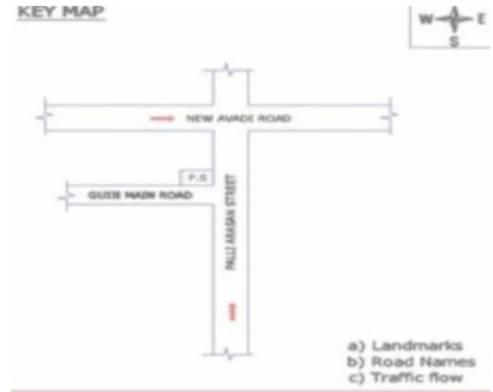

Cad View

Key MAP View