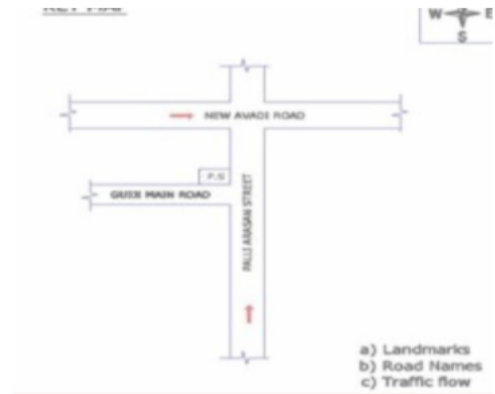

Key MAP View