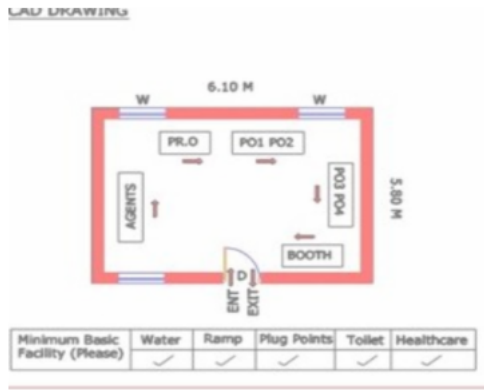

Cad View

Key MAP View