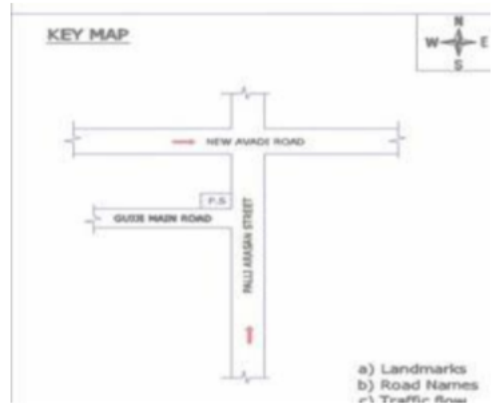

Key MAP View