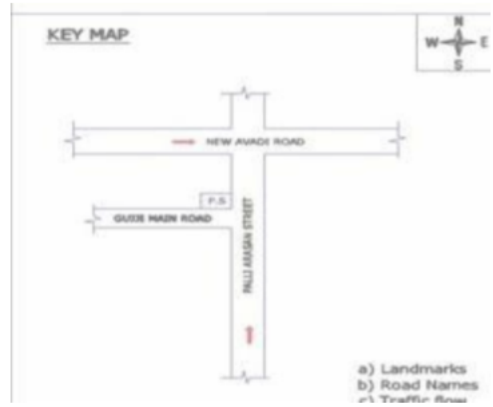

Key MAP View