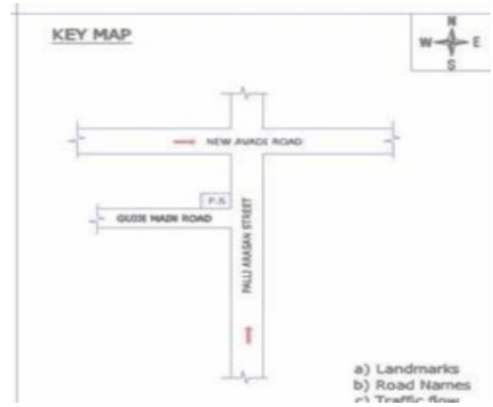

Key MAP View