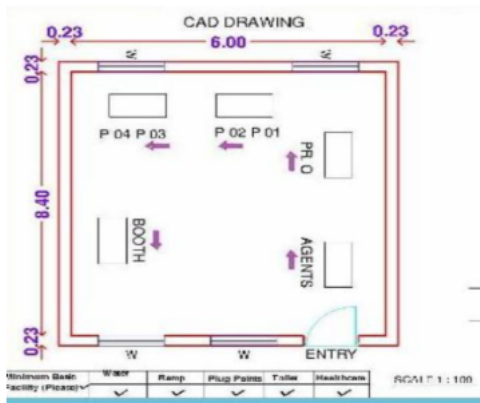

Google Map View

Polling Station Building Front View

Polling Station Front View

Cad View

Key MAP View

சட்டமன்றத் தொகுதியின் எண் மற்றும் பெயர் : 21-அண்ணா நகர்  
பிரிவு எண் மற்றும் பெயர் 1-அண்ணாநகர் (மேற்கு) வார்டு எண் 102 டிபி பிளாக் 11வது தெரு