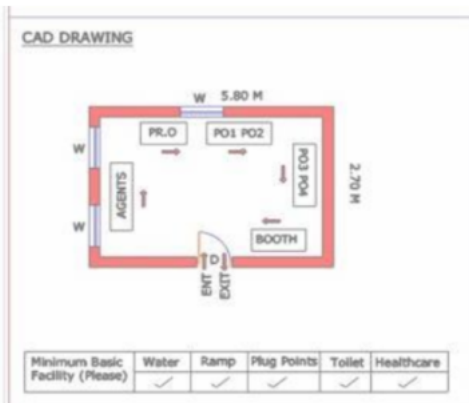

Google Map View

Polling Station Building Front View

Polling Station Front View

Cad View

Key MAP View

1 பெயர் : சிபலால்சர்மா தந்தை பெயர்: பத்மாசர்மா வீட்டு எண் : 1 வயது : 62 பாலினம் : ஆண்	SRB0546119 Photo is available	2 பெயர் : கமலா கணவர் பெயர்: சப்ரமணி வீட்டு எண் : 1 வயது : 56 பாலினம் : பெண்	SRB0064022 Photo is available	3 பெயர் : ஹரிமயாசர்மா கணவர் பெயர்: சிபலால்சர்மா வீட்டு எண் : 1 வயது : 55 பாலினம் : பெண்	SRB0546192 Photo is available
4 பெயர் : ராஜ்குமார் தந்தை பெயர்: லட்சுமிராய் வீட்டு எண் : 1 வயது : 49 பாலினம் : ஆண்	BDZ3004546 Photo is available	5 பெயர் : ஆதிலஷ்மி கணவர் பெயர்: தாமோரன் வீட்டு எண் : 1 வயது : 46 பாலினம் : பெண்	SRB1418540 Photo is available	6 பெயர் : ராமர் தந்தை பெயர்: சின்னதம்பி வீட்டு எண் : 1 வயது : 36 பாலினம் : ஆண்	BDZ8097115 Photo is available
7 பெயர் : மனோஜ்சர்மா தந்தை பெயர்: சிபலால்சர்மா வீட்டு எண் : 1 வயது : 35 பாலினம் : ஆண்	SRB0546309 Photo is available	8 பெயர் : மகேஸ்வரி தாயின் பெயர்: கமலா வீட்டு எண் : 1 வயது : 35 பாலினம் : பெண்	SRB0546184 Photo is available	9 பெயர் : உத்தம் எஸ் சர்மா தந்தை பெயர்: சிபலால் சர்மா வீட்டு எண் : 1 வயது : 31 பாலினம் : ஆண்	SRB0978700 Photo is available
10 பெயர் : ராகுல் குமார் ராய் தந்தை பெயர்: ராஜ் குமார் வீட்டு எண் : 1 வயது : 22 பாலினம் : ஆண்	SRB2394633 Photo is available	11 பெயர் : ஹேமலதா தந்தை பெயர்: ராமர் வீட்டு எண் : 1 வயது : 20 பாலினம் : பெண்	SRB2566453 Photo is available	12 பெயர் : ஷ்ரீஸ்திநா சர்மா தந்தை பெயர்: மனோஜ் சர்மா வீட்டு எண் : 1/1 வயது : 26 பாலினம் : பெண்	SRB2394534 Photo is available
13 பெயர் : கஜலட்சுமி கணவர் பெயர்: ராமர் வீட்டு எண் : 1-4 வயது : 39 பாலினம் : பெண்	BDZ8097149 Photo is available	14 பெயர் : சஞ்சதேவி கணவர் பெயர்: ராஜ்குமார் வீட்டு எண் : 1-30 வயது : 45 பாலினம் : பெண்	SRB1673888 Photo is available	15 பெயர் : ரேணுகா தாயின் பெயர்: ராதா கிருஷ்ணா வீட்டு எண் : 3 வயது : 63 பாலினம் : பெண்	SRB1887074 Photo is available
16 பெயர் : மாலா கணவர் பெயர்: ரவி வீட்டு எண் : 3 வயது : 60 பாலினம் : பெண்	SRB1139849 Photo is available	17 பெயர் : பபிதா ஆர் தந்தை பெயர்: ராமு கே வீட்டு எண் : 3 வயது : 24 பாலினம் : பெண்	SRB2271765 Photo is available	18 பெயர் : செளந்தர்ராஜன் தந்தை பெயர்: கருப்பையா வீட்டு எண் : 3-2 வயது : 47 பாலினம் : ஆண்	SRB0852590 Photo is available
19 பெயர் : ரேகா கணவர் பெயர்: செளந்தர் ராஜன் வீட்டு எண் : 3-2 வயது : 37 பாலினம் : பெண்	SRB0852582 Photo is available	20 பெயர் : துர்கா கணவர் பெயர்: யுவராஜ் வீட்டு எண் : 3-2 வயது : 36 பாலினம் : பெண்	SRB0366724 Photo is available	21 பெயர் : விமலா கணவர் பெயர்: ஆனந்தன் வீட்டு எண் : 3-4 வயது : 64 பாலினம் : பெண்	BDZ3001344 Photo is available
22 பெயர் : யுவராஜ் தந்தை பெயர்: ஆனந்தன் வீட்டு எண் : 3-4 வயது : 43 பாலினம் : ஆண்	BDZ3001435 Photo is available	23 பெயர் : ஜான் பால் தந்தை பெயர்: டேனியல் ஜோசஃப் வீட்டு எண் : 3/18 வயது : 47 பாலினம் : ஆண்	SRB2299386 Photo is available	24 பெயர் : பாகிஆ சங்கீதா டீ தந்தை பெயர்: தராமா ராஜ் வீட்டு எண் : 3/18 வயது : 46 பாலினம் : பெண்	SRB2320554 Photo is available
25 பெயர் : சிவா சங்கர் தாயின் பெயர்: அமுதவல்லி வீட்டு எண் : 3/18B வயது : 38 பாலினம் : ஆண்	SRB2299360 Photo is available	26 பெயர் : பிரபாவதி தந்தை பெயர்: சங்கர் பிள்ளை வீட்டு எண் : 3B வயது : 66 பாலினம் : பெண்	SRB1569607 Photo is available	27 பெயர் : நிர்மலா கணவர் பெயர்: பிரபாகரன் வீட்டு எண் : 3B வயது : 52 பாலினம் : பெண்	SRB1569391 Photo is available
28 பெயர் : ஆல்மா மரியா ஜோஸ்பின் தந்தை பெயர்: ஜோசப் வீட்டு எண் : 3B வயது : 29 பாலினம் : பெண்	SRB1569631 Photo is available	29 பெயர் : பிரபாகரன் தந்தை பெயர்: நடராஜன் வீட்டு எண் : 3-B வயது : 61 பாலினம் : ஆண்	SRB1828664 Photo is available	30 பெயர் : சையத் முஜீபுர் ரஹ்மான் தந்தை பெயர்: சையத் பகூல்ரஹ்மான் வீட்டு எண் : 3-B வயது : 56 பாலினம் : ஆண்	SRB0401174 Photo is available