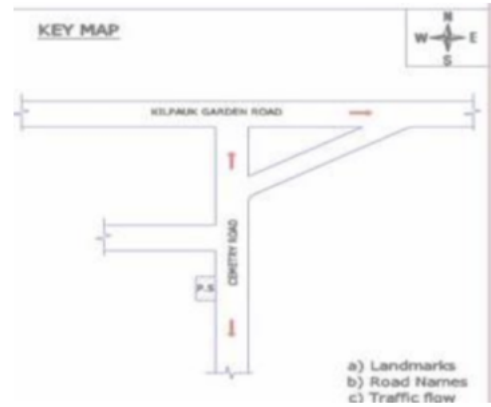

Cad View

Key MAP View