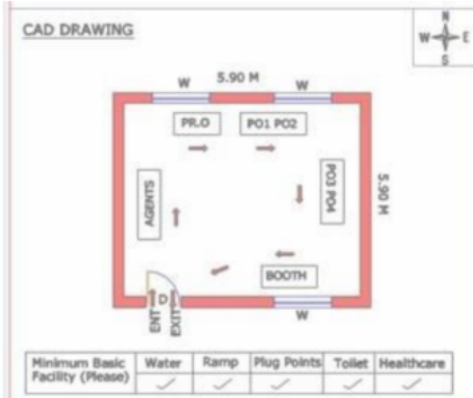

Google Map View

Polling Station Building Front View

Polling Station Front View

Cad View

Key MAP View

1 பெயர் : ரமேஷ் தந்தை பெயர்: கேசவன் வீட்டு எண் : 1 வயது : 50 பாலினம் : ஆண்	SRB2009140 Photo is available	2 பெயர் : ரீமா தந்தை பெயர்: கேசவன் வீட்டு எண் : 1 வயது : 45 பாலினம் : பெண்	BDZ1800887 Photo is available	3 பெயர் : மகேஸ்வரி கணவர் பெயர்: பாஸ்கர் வீட்டு எண் : 1 வயது : 42 பாலினம் : பெண்	SRB0735423 Photo is available
4 பெயர் : உத்தம்குமார்தாஸ் தந்தை பெயர்: காந்திகுமார் வீட்டு எண் : 1 வயது : 36 பாலினம் : ஆண்	SRB1140847 Photo is available	5 பெயர் : சுஜய் தந்தை பெயர்: சுதாகரன் வீட்டு எண் : 1 வயது : 33 பாலினம் : ஆண்	SRB0658054 Photo is available	6 பெயர் : டீக்கராமன் தந்தை பெயர்: பழனி வீட்டு எண் : 1 ஏ வயது : 42 பாலினம் : ஆண்	SRB2323418 Photo is available
7 பெயர் : ர் வைஷ்ணவ் தந்தை பெயர்: ராஜா வீட்டு எண் : 2 வயது : 30 பாலினம் : பெண்	SRB2491454 Photo is available	8 பெயர் : உமாசங்கர் தந்தை பெயர்: பரமசிவம் வீட்டு எண் : 3 வயது : 74 பாலினம் : ஆண்	SRB1140821 Photo is available	9 பெயர் : பாலாஜி தந்தை பெயர்: கிருஷ்ணன் வீட்டு எண் : 3-1-2 வயது : 30 பாலினம் : ஆண்	SRB1488634 Photo is available
10 பெயர் : மகேஷ் வாரி கணவர் பெயர்: துரவந் வீட்டு எண் : 3/2 வயது : 52 பாலினம் : பெண்	SRB2331478 Photo is available	11 பெயர் : ஸ்ரீதர் தந்தை பெயர்: துருவன் வீட்டு எண் : 3-2 வயது : 27 பாலினம் : ஆண்	SRB1732874 Photo is available	12 பெயர் : சங்கீதா தந்தை பெயர்: அண்ணாமலை வீட்டு எண் : 3-3 வயது : 35 பாலினம் : பெண்	SRB0493106 Photo is available
13 பெயர் : மஞ்சலா மேரி தந்தை பெயர்: வேளாங்கண்ணி வீட்டு எண் : 3/7 வயது : 24 பாலினம் : பெண்	SRB2394963 Photo is available	14 பெயர் : வினோத் ராஜ் தந்தை பெயர்: வேளாங்கண்ணி வீட்டு எண் : 3/7 வயது : 22 பாலினம் : ஆண்	SRB2395127 Photo is available	15 பெயர் : ஜெரினாபேகம் கணவர் பெயர்: அக்பர் அலி வீட்டு எண் : 4/2 வயது : 52 பாலினம் : பெண்	SRB2328276 Photo is available
16 பெயர் : விஜயா கணவர் பெயர்: ஏழுமலை வீட்டு எண் : 4/2/9 வயது : 71 பாலினம் : பெண்	SRB2304889 Photo is available	17 பெயர் : சந்தியா கணவர் பெயர்: மணிகண்டன் வீட்டு எண் : 4/10 வயது : 23 பாலினம் : பெண்	SRB2381002 Photo is available	18 பெயர் : சொப்னா தந்தை பெயர்: பழனி வீட்டு எண் : 4/13 வயது : 29 பாலினம் : பெண்	SRB2285716 Photo is available
19 பெயர் : மாரிச்சாமி தந்தை பெயர்: குருசாமி வீட்டு எண் : 5 வயது : 64 பாலினம் : ஆண்	SRB0492843 Photo is available	20 பெயர் : பிரிமினா கணவர் பெயர்: மாரிச்சாமி வீட்டு எண் : 5 வயது : 62 பாலினம் : பெண்	SRB0493007 Photo is available	21 பெயர் : உமா மகேஸ்வரி தந்தை பெயர்: பாண்டியன் வீட்டு எண் : 5-2-2 வயது : 33 பாலினம் : பெண்	SRB1828888 Photo is available
22 பெயர் : உஷாரணி கணவர் பெயர்: சந்திரன் வீட்டு எண் : 6 வயது : 63 பாலினம் : பெண்	SRB0658005 Photo is available	23 பெயர் : தீபிகா தந்தை பெயர்: சுப்புராஜ் வீட்டு எண் : 6 வயது : 30 பாலினம் : பெண்	SRB1359306 Photo is available	24 பெயர் : ஆர்த்தி கணவர் பெயர்: சந்திரசேகர் வீட்டு எண் : 6 வயது : 28 பாலினம் : பெண்	SRB2483097 Photo is available
25 பெயர் : சேதுராகவன் தந்தை பெயர்: சுப்புராஜ் வீட்டு எண் : 6/17 வயது : 25 பாலினம் : ஆண்	SRB1880285 Photo is available	26 பெயர் : முனுசாமி தந்தை பெயர்: சுப்பிரமணியம் வீட்டு எண் : 7 வயது : 68 பாலினம் : ஆண்	SRB2275972 Photo is available	27 பெயர் : பிரசன்னா தந்தை பெயர்: உமாசங்கர் வீட்டு எண் : 7 வயது : 45 பாலினம் : ஆண்	SRB1141282 Photo is available
28 பெயர் : துர்காதேவி கணவர் பெயர்: ரமேஷ் வீட்டு எண் : 7 வயது : 39 பாலினம் : பெண்	SRB1570225 Photo is available	29 பெயர் : ஆனந்தி கணவர் பெயர்: உமாசங்கர் வீட்டு எண் : 7-3F வயது : 63 பாலினம் : பெண்	SRB1141159 Photo is available	30 பெயர் : ஜிடேந்திரன் தந்தை பெயர்: சிவன் வீட்டு எண் : 7-3F வயது : 44 பாலினம் : ஆண்	SRB0066340 Photo is available