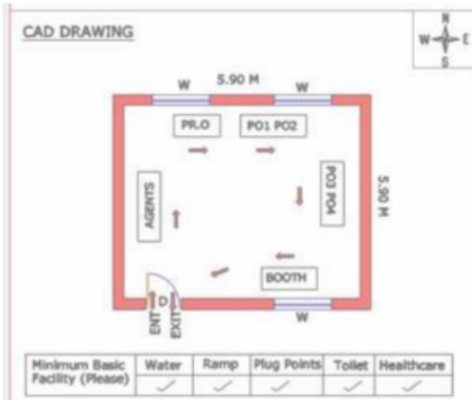

Google Map View

Polling Station Building Front View

Polling Station Front View

Cad View

Key MAP View

1 பெயர் : டில்லிகுமார் தந்தை பெயர்: சுப்பிரமணி வீட்டு எண் : 1 வயது : 53 பாலினம் : ஆண்	SRB2278125 Photo is available	2 பெயர் : பொன்னம்மாள் தந்தை பெயர்: கோபால் வீட்டு எண் : 1 வயது : 43 பாலினம் : பெண்	SRB0854018 Photo is available	3 பெயர் : பாரதி தந்தை பெயர்: சீத்தாபதி வீட்டு எண் : 1 வயது : 39 பாலினம் : பெண்	BDZ5801410 Photo is available
4 பெயர் : எம் ராஜ்குமார் தந்தை பெயர்: வி மனோகர் வீட்டு எண் : 1 வயது : 39 பாலினம் : ஆண்	SRB1571439 Photo is available	5 பெயர் : ஆர் மாலதி கணவர் பெயர்: ராஜ்குமார் வீட்டு எண் : 1 வயது : 38 பாலினம் : பெண்	SRB1571421 Photo is available	6 பெயர் : கோபிநாத் தந்தை பெயர்: கணேசன் வீட்டு எண் : 1 வயது : 36 பாலினம் : ஆண்	SRB0854000 Photo is available
7 பெயர் : கீதாஞ்சலி தந்தை பெயர்: கணேசன் வீட்டு எண் : 1 வயது : 34 பாலினம் : பெண்	SRB0853994 Photo is available	8 பெயர் : அஜித் குமார் தந்தை பெயர்: காண்டிப்பன் வீட்டு எண் : 1 வயது : 20 பாலினம் : ஆண்	SRB2562924 Photo is available	9 பெயர் : ஆதிலூலம் தந்தை பெயர்: திருவெங்கடம் வீட்டு எண் : 1-1 வயது : 77 பாலினம் : ஆண்	SRB2018844 Photo is available
10 பெயர் : மணிவண்ணன் தந்தை பெயர்: ஆதிலூலம் வீட்டு எண் : 1-1 வயது : 47 பாலினம் : ஆண்	BDZ1536606 Photo is available	11 பெயர் : ஏ ஜமுனா கணவர் பெயர்: அருண் வீட்டு எண் : 1-1 வயது : 38 பாலினம் : பெண்	SRB1571405 Photo is available	12 பெயர் : ஜி தனம்மாள் கணவர் பெயர்: கோபிநாத் வீட்டு எண் : 1-1 வயது : 34 பாலினம் : பெண்	SRB1571397 Photo is available
13 பெயர் : கணேசன் தந்தை பெயர்: சுடலைமுத்து வீட்டு எண் : 1-2 வயது : 66 பாலினம் : ஆண்	SRB2024727 Photo is available	14 பெயர் : பாப்பா கணவர் பெயர்: கணேசன் வீட்டு எண் : 1-2 வயது : 64 பாலினம் : பெண்	SRB2024735 Photo is available	15 பெயர் : விஜி தந்தை பெயர்: ராகவன் வீட்டு எண் : 3-6 வயது : 61 பாலினம் : ஆண்	SRB0289595 Photo is available
16 பெயர் : ஜோதி கணவர் பெயர்: விஜி வீட்டு எண் : 3-6 வயது : 51 பாலினம் : பெண்	SRB0289587 Photo is available	17 பெயர் : மூர்த்தி தந்தை பெயர்: கோவிந்தசாமி வீட்டு எண் : 3A வயது : 54 பாலினம் : ஆண்	SRB0658385 Photo is available	18 பெயர் : ஜானகி கணவர் பெயர்: மூர்த்தி வீட்டு எண் : 3A வயது : 46 பாலினம் : பெண்	SRB0658393 Photo is available
19 பெயர் : சிவகுமார் தந்தை பெயர்: மூர்த்தி வீட்டு எண் : 3A வயது : 33 பாலினம் : ஆண்	SRB0658369 Photo is available	20 பெயர் : மோகன்ராஜ் தந்தை பெயர்: மூர்த்தி வீட்டு எண் : 3A-1 வயது : 28 பாலினம் : ஆண்	SRB1489681 Photo is available	21 பெயர் : சதிஷ்குமார் தந்தை பெயர்: ரவி வீட்டு எண் : 4 வயது : 35 பாலினம் : ஆண்	SRB0321919 Photo is available
22 பெயர் : குருராஜ் தந்தை பெயர்: பெருமாள் வீட்டு எண் : 4 வயது : 34 பாலினம் : ஆண்	SRB0547828 Photo is available	23 பெயர் : விசாலாட்சி தந்தை பெயர்: பெருமாள் வீட்டு எண் : 4 வயது : 25 பாலினம் : பெண்	SRB2263523 Photo is available	24 பெயர் : பெருமாள் தந்தை பெயர்: சாமிநாதன் வீட்டு எண் : 4-2 வயது : 71 பாலினம் : ஆண்	SRB0289603 Photo is available
25 பெயர் : சீனிவாசன் தந்தை பெயர்: ஜெயராமன் வீட்டு எண் : 4-2 வயது : 50 பாலினம் : ஆண்	BDZ7991870 Photo is available	26 பெயர் : பிரியதர்ஷினி தந்தை பெயர்: சீனிவாசன் வீட்டு எண் : 4-2 வயது : 43 பாலினம் : பெண்	SRB0301291 Photo is available	27 பெயர் : கல்பனா தந்தை பெயர்: ரமேஷ் வீட்டு எண் : 5 வயது : 31 பாலினம் : பெண்	SRB1571561 Photo is available
28 பெயர் : அருள்சேகர் தந்தை பெயர்: ராமலிங்கம் வீட்டு எண் : 6 வயது : 51 பாலினம் : ஆண்	SRB0548180 Photo is available	29 பெயர் : சுபாஷினி கணவர் பெயர்: பாஸ்கர் வீட்டு எண் : 7/4 வயது : 44 பாலினம் : பெண்	SRB0838995 Photo is available	30 பெயர் : பாஸ்கர் தந்தை பெயர்: குட்டியப்பன் வீட்டு எண் : 7/4 வயது : 43 பாலினம் : ஆண்	SRB0724443 Photo is available