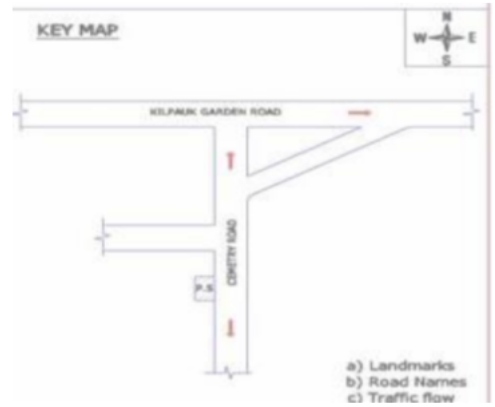

Cad View

Key MAP View