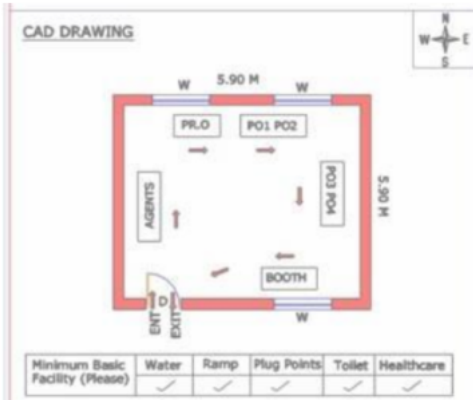

Google Map View

Polling Station Building Front View

Polling Station Front View

Cad View

Key MAP View

1 பெயர் : யாசோதா கணவர் பெயர் : சாமிக்கண்ணு வீட்டு எண் : 1 வயது : 63 பாலினம் : பெண் Photo is available	BDZ3071693	2 பெயர் : இளங்கோ தந்தை பெயர் : சாமிக்கண்ணு வீட்டு எண் : 1 வயது : 39 பாலினம் : ஆண் Photo is available	BDZ3075272	3 பெயர் : சரண்குமார் தந்தை பெயர் : சாமிக்கண்ணு வீட்டு எண் : 1 வயது : 37 பாலினம் : ஆண் Photo is available	SRB1419951
4 பெயர் : அஜய் தந்தை பெயர் : மதுசூதன் வீட்டு எண் : 1 வயது : 24 பாலினம் : ஆண் Photo is available	SRB2312080	5 பெயர் : தமிழ் பாஷா தந்தை பெயர் : நாசர் வீட்டு எண் : 2 வயது : 30 பாலினம் : ஆண் Photo is available	SRB1360049	6 பெயர் : சுப்பிரதாலட்சுமி கணவர் பெயர் : கோபு வீட்டு எண் : 3 வயது : 84 பாலினம் : பெண் Photo is available	BDZ3675097
7 பெயர் : கோபுஸ்ரிதர கோபு தந்தை பெயர் : கோபு வீட்டு எண் : 3 வயது : 63 பாலினம் : ஆண் Photo is available	BDZ3675105	8 பெயர் : கோபுகாவேர் கோபு கணவர் பெயர் : கோபுபுந்தர் வீட்டு எண் : 3 வயது : 38 பாலினம் : பெண் Photo is available	SRB0401398	9 பெயர் : கோபுஜஷ்வர்ய ராணி தந்தை பெயர் : கோபுபுந்தர் வீட்டு எண் : 3 வயது : 35 பாலினம் : பெண் Photo is available	SRB0401380
10 பெயர் : ரோஹித் ஆப்ரஹாம் தந்தை பெயர் : ஜாலி ஆப்ரஹாம் வீட்டு எண் : 4 வயது : 38 பாலினம் : ஆண் Photo is available	SRB0068163	S 11 பெயர் : சங்கீதா தந்தை பெயர் : குமார் குமார் வீட்டு எண் : 6/8 வயது : 23 பாலினம் : பெண் DELETED Photo is available	SRB2343077	12 பெயர் : ராஜத்தி கணவர் பெயர் : யுவராஜ் வீட்டு எண் : 8 வயது : 58 பாலினம் : பெண் Photo is available	SRB1674449
13 பெயர் : ஜெயமணி கணவர் பெயர் : கோத்தரம் வீட்டு எண் : 10-21 வயது : 82 பாலினம் : பெண் Photo is available	SRB1823194	14 பெயர் : மஞ்சளா தேவி கணவர் பெயர் : அருண் குமார் வீட்டு எண் : 10-21 வயது : 46 பாலினம் : பெண் Photo is available	SRB1820893	15 பெயர் : சவிதா தந்தை பெயர் : தினேந்திரன் வீட்டு எண் : 13 வயது : 53 பாலினம் : பெண் Photo is available	BDZ3073269
16 பெயர் : தினேந்திரன் தந்தை பெயர் : அப்புகுட்டியாயர் வீட்டு எண் : 13-1 வயது : 64 பாலினம் : ஆண் Photo is available	BDZ3073251	17 பெயர் : பார்வதி தந்தை பெயர் : சுப்பையா வீட்டு எண் : 13-2 வயது : 73 பாலினம் : பெண் Photo is available	BDZ3077625	18 பெயர் : விஜய்சாழுவேல் தந்தை பெயர் : பெஞ்சமின் வீட்டு எண் : 15-1 வயது : 55 பாலினம் : ஆண் Photo is available	BDZ5806575
19 பெயர் : சாரிகாவிஜயபெஞ்சமின் கணவர் பெயர் : விஜய்சாழுவேல் வீட்டு எண் : 15-1 வயது : 49 பாலினம் : பெண் Photo is available	BDZ5806583	20 பெயர் : கீதா கணவர் பெயர் : சந்திரசேகரன் வீட்டு எண் : 15-3 வயது : 64 பாலினம் : பெண் Photo is available	BDZ3072907	21 பெயர் : விஜய் தந்தை பெயர் : சந்திரசேகரன் வீட்டு எண் : 15A-3 வயது : 42 பாலினம் : ஆண் Photo is available	BDZ3072899
22 பெயர் : சாந்தனுதே தந்தை பெயர் : சிவராம் வீட்டு எண் : 15B-3 வயது : 74 பாலினம் : ஆண் Photo is available	BDZ8482564	23 பெயர் : அருண் குமார் தந்தை பெயர் : கோதண்டராமன் வீட்டு எண் : 16 வயது : 51 பாலினம் : ஆண் Photo is available	SRB1825595	24 பெயர் : கௌசல்யா கணவர் பெயர் : வேணுகோபால் வீட்டு எண் : 17 வயது : 70 பாலினம் : பெண் Photo is available	BDZ2781938
25 பெயர் : டிக்கீஸ்வரன் தந்தை பெயர் : ராஜன் வீட்டு எண் : 17/35 வயது : 39 பாலினம் : ஆண் Photo is available	BDZ3075009	26 பெயர் : காவ்யஸ் தந்தை பெயர் : சரவணன் வீட்டு எண் : 17/35 வயது : 20 பாலினம் : பெண் Photo is available	SRB2491025	27 பெயர் : கிருஷ்ணம்மாள் கணவர் பெயர் : தர்மராஜன் வீட்டு எண் : 18/2 வயது : 73 பாலினம் : பெண் Photo is available	SRB0736835
28 பெயர் : சங்கீத் ராஜ் தந்தை பெயர் : மரியா தாஸ் வீட்டு எண் : 18/37 வயது : 59 பாலினம் : ஆண் Photo is available	SRB1883511	29 பெயர் : சகாயமேரி கணவர் பெயர் : சங்கீதராஜ் வீட்டு எண் : 18/37 வயது : 54 பாலினம் : பெண் Photo is available	SRB1885771	30 பெயர் : விஷ்ணுப்ரியா தந்தை பெயர் : பெருமான் வீட்டு எண் : 19/39 வயது : 24 பாலினம் : பெண் Photo is available	SRB2381457