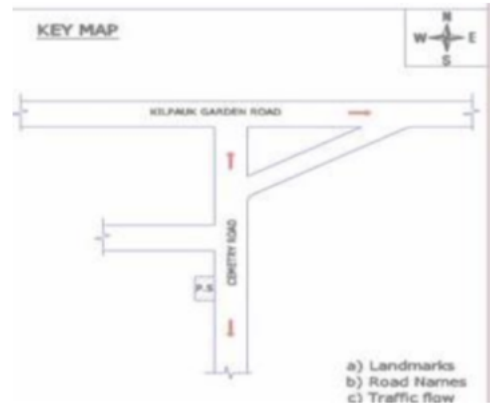

Key MAP View