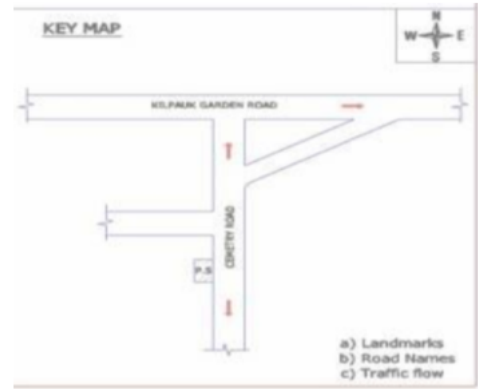

Key MAP View