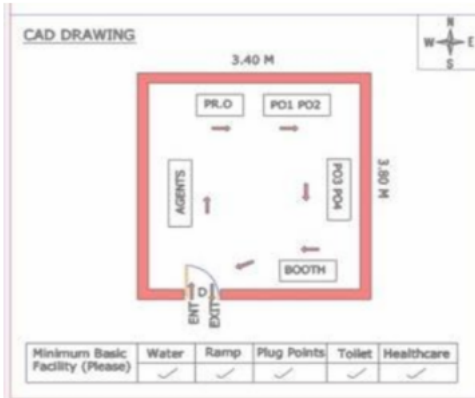

Google Map View

Polling Station Building Front View

Polling Station Front View

Cad View

Key MAP View

1	SRB2544104	பெயர் : ஆகாஷ் யஷ்வந்த் தந்தை பெயர்: சுந்தரராஜ் வீட்டு எண் : 1டி இந்திர ஆர்கேட் 45 மற்றும் வயது : 25 பாலினம் : ஆண்	Photo is available	2	SRB1826502	பெயர் : ஜெயந்தி கணவர் பெயர்: நித்தியானந்தன் வீட்டு எண் : 2-பீ /45 வயது : 70 பாலினம் : பெண்	Photo is available	3	SRB1826338	பெயர் : நித்தியானந்தன் தந்தை பெயர்: ரத்தினம் வீட்டு எண் : 2-பீ /45-46 வயது : 75 பாலினம் : ஆண்	Photo is available
4	SRB1820794	பெயர் : ஆனந்த் தந்தை பெயர்: ராமநாதன் வீட்டு எண் : 4 வயது : 25 பாலினம் : ஆண்	Photo is available	5	SRB1823285	பெயர் : துவைபாராபியா தந்தை பெயர்: முகமது காலிக் வீட்டு எண் : 4/1 வயது : 25 பாலினம் : பெண்	Photo is available	6	SRB1820786	பெயர் : முஹம்மது இத்ரிஷ் ஷரிப் தந்தை பெயர்: முஹம்மது அலார் ஷரிப் வீட்டு எண் : 7 வயது : 26 பாலினம் : ஆண்	Photo is available
7	SRB1823251	பெயர் : அபரா ஷெரிப் தந்தை பெயர்: அஸ்ரார் ஷெரிப் வீட்டு எண் : 7 வயது : 26 பாலினம் : பெண்	Photo is available	8	SRB0550459	பெயர் : ஆண்டாள் கணவர் பெயர்: செளந்தராஜன் வீட்டு எண் : 21 வயது : 71 பாலினம் : பெண்	Photo is available	9	SRB0550699	பெயர் : சாருமதி தாயின் பெயர்: ஆண்டாள் வீட்டு எண் : 21 வயது : 50 பாலினம் : பெண்	Photo is available
10	SRB0550806	பெயர் : ஜகன் தாயின் பெயர்: ஆண்டாள் வீட்டு எண் : 21 வயது : 47 பாலினம் : ஆண்	Photo is available	11	SRB0550624	பெயர் : புவனேஸ்வரி கணவர் பெயர்: ஜகன் வீட்டு எண் : 21 வயது : 44 பாலினம் : பெண்	Photo is available	12	SRB1572866	பெயர் : மோகா ஸவேதா தந்தை பெயர்: மோகன் பாபு வீட்டு எண் : 21-59 வயது : 29 பாலினம் : பெண்	Photo is available
13	SRB1076272	பெயர் : நாராயண ராவ் தந்தை பெயர்: பாலகிருஷ்ண நாயுடு வீட்டு எண் : 24 வயது : 75 பாலினம் : ஆண்	Photo is available	14	SRB1078161	பெயர் : ராமநாராயண ராவ் காரணி தந்தை பெயர்: நாராயண ராவ் காரணி வீட்டு எண் : 24 வயது : 70 பாலினம் : ஆண்	Photo is available	15	SRB1249325	பெயர் : ஜி மஞ்சளா தேவி கணவர் பெயர்: ஜி தனஞ்செய ராவ் வீட்டு எண் : 24 வயது : 68 பாலினம் : பெண்	Photo is available
16	SRB1076256	பெயர் : நிஷாந்த் தந்தை பெயர்: நாராயண ராவ் வீட்டு எண் : 24 வயது : 48 பாலினம் : ஆண்	Photo is available	17	SRB1078252	பெயர் : மோஹனீஷ் காரணி தந்தை பெயர்: நாராயண ராவ் காரணி வீட்டு எண் : 24 வயது : 43 பாலினம் : ஆண்	Photo is available	18	SRB1420264	பெயர் : ஜோதீஷ் தந்தை பெயர்: லக்ஷ்மணராவ் வீட்டு எண் : 24 வயது : 43 பாலினம் : ஆண்	Photo is available
19	BDZ3076783	பெயர் : தனஞ்செயராவ் தந்தை பெயர்: மதன்மோகன்ராவ் வீட்டு எண் : 24-2 வயது : 69 பாலினம் : ஆண்	Photo is available	20	BDZ7627839	பெயர் : பிரபாகரன் தந்தை பெயர்: தெய்வசிகாமணி வீட்டு எண் : 26-2 வயது : 65 பாலினம் : ஆண்	Photo is available	21	BDZ7626013	பெயர் : காயத்திரி கணவர் பெயர்: பிரபாகரன் வீட்டு எண் : 26-2 வயது : 60 பாலினம் : பெண்	Photo is available
22	SRB1572858	பெயர் : சாய் தெய்வநாத் தந்தை பெயர்: பிரபாகர் வீட்டு எண் : 26-63 வயது : 31 பாலினம் : ஆண்	Photo is available	23	SRB1277565	பெயர் : பாலசுப்ரமணி தந்தை பெயர்: முத்துகுமார சுவாமி வீட்டு எண் : 28 வயது : 31 பாலினம் : ஆண்	Photo is available	24	SRB1143338	பெயர் : சாந்திமதி கணவர் பெயர்: சூரியசேகரன் வீட்டு எண் : 28-2 வயது : 86 பாலினம் : பெண்	Photo is available
25	SRB1143692	பெயர் : முத்துகுமாரசுவாமி தந்தை பெயர்: சூரியசேகரன் வீட்டு எண் : 28-2 வயது : 63 பாலினம் : ஆண்	Photo is available	26	SRB1143304	பெயர் : சியாமளா கணவர் பெயர்: முத்துகுமாரசாமி வீட்டு எண் : 28-2 வயது : 59 பாலினம் : பெண்	Photo is available	27	SRB1143494	பெயர் : சிவக்குமார் தந்தை பெயர்: முத்துகுமாரசாமி வீட்டு எண் : 28-2 வயது : 33 பாலினம் : ஆண்	Photo is available
28	SRB1143825	பெயர் : பாலசுப்பிரமணியம் தந்தை பெயர்: ஈஸ்வரமூர்த்தி வீட்டு எண் : 28-3 வயது : 64 பாலினம் : ஆண்	Photo is available	29	SRB1143320	பெயர் : அனுஷா தந்தை பெயர்: பாலசுப்பிரமணியம் வீட்டு எண் : 28-3 வயது : 32 பாலினம் : பெண்	Photo is available	30	BDZ2016665	பெயர் : ஹாஜி குட்டி தந்தை பெயர்: மைதீன் குஞ்சு வீட்டு எண் : 30 வயது : 73 பாலினம் : ஆண்	Photo is available