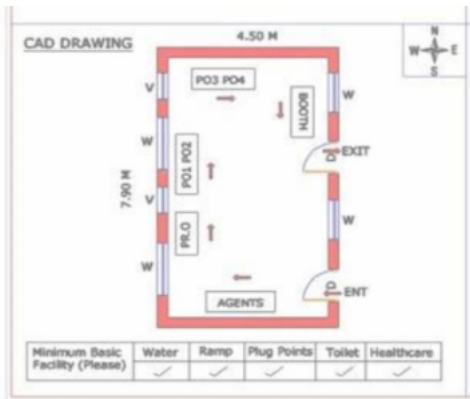

Google Map View

Polling Station Building Front View

Polling Station Front View

Cad View

Key MAP View

<p>1</p> <p>SRB2507416</p> <p>பெயர் : சூர்யா வி தந்தை பெயர்: விஜய குருநாத சேதுபதி வீட்டு எண்: 46 வயது : 2 பாலினம் : ஆண்</p> <p>Photo is available</p>	<p>2</p> <p>SRB1868538</p> <p>பெயர் : ஆய்ஷா கணவர் பெயர்: சையத் அப்துல் ஜப்பார் வீட்டு எண் : 5 வயது : 46 பாலினம் : பெண்</p> <p>Photo is available</p>	<p>3</p> <p>SRB1143908</p> <p>பெயர் : எழில் தந்தை பெயர்: குருசாமி வீட்டு எண் : 5 வயது : 43 பாலினம் : பெண்</p> <p>Photo is available</p>
<p>4</p> <p>SRB2297836</p> <p>பெயர் : ராஜலக்ஷ்மி சுதிர் கணவர் பெயர்: சுதிர் நாமபூதிர் வீட்டு எண் : 5/2 ஹோநீ தேவ அடுக்ககம் வயது : 52 பாலினம் : பெண்</p> <p>Photo is available</p>	<p>5</p> <p>WIR0103804</p> <p>பெயர் : காட்வின்கொரியா தந்தை பெயர்: மேன்யூல்கொரியா வீட்டு எண் : 5/225,2-ஏ,2என்டி தளம்,அரிவந்த வயது : 57 பாலினம் : ஆண்</p> <p>Photo is available</p>	<p>6</p> <p>WIR0103945</p> <p>பெயர் : அசில் கொரியா கணவர் பெயர்: காட்வின் கொரியா வீட்டு எண் : 5/225,2-ஏ,2என்டி தளம்,அரிவந்த வயது : 51 பாலினம் : பெண்</p> <p>Photo is available</p>
<p>7</p> <p>WIR1229673</p> <p>பெயர் : மரியா அன்சிட்ட கொரியா தந்தை பெயர்: கொதுவின் வீட்டு எண் : 5/225. 2ஏ,அரிவந்த விஹந்த வயது : 26 பாலினம் : பெண்</p> <p>Photo is available</p>	<p>8</p> <p>SRB2343572</p> <p>பெயர் : ருக்மணி கணவர் பெயர்: நாராயணன் வீட்டு எண் : 6/1ஏ வயது : 35 பாலினம் : பெண்</p> <p>Photo is available</p>	<p>9</p> <p>SRB0551069</p> <p>பெயர் : கணேசன் தந்தை பெயர்: சோலைமலை வீட்டு எண் : 19 வயது : 76 பாலினம் : ஆண்</p> <p>Photo is available</p>
<p>10</p> <p>SRB0551457</p> <p>பெயர் : பூரணேஸ்வரி கணவர் பெயர்: கோபி வீட்டு எண் : 19 வயது : 43 பாலினம் : பெண்</p> <p>Photo is available</p>	<p>11</p> <p>SRB1249366</p> <p>பெயர் : உமா தந்தை பெயர்: ரவிதங்கர் வீட்டு எண் : 22 வயது : 32 பாலினம் : பெண்</p> <p>Photo is available</p>	<p>12</p> <p>SRB2351450</p> <p>பெயர் : திளிப் கும்பத் தந்தை பெயர்: ஜஸ்வந்த்மால் கும்பத் வீட்டு எண் : 27-3/232-3 வயது : 75 பாலினம் : ஆண்</p> <p>Photo is available</p>
<p>13</p> <p>AYR0382671</p> <p>பெயர் : பாவனா கணவர் பெயர்: அஷ்வின் குமார் வீட்டு எண் : 29 வயது : 34 பாலினம் : பெண்</p> <p>Photo is available</p>	<p>14</p> <p>DBL4343786</p> <p>பெயர் : ரவிக்குமார் தந்தை பெயர்: மாணிக்கம் வீட்டு எண் : 50/425 பி வயது : 69 பாலினம் : ஆண்</p> <p>Photo is available</p>	<p>15</p> <p>BDZ3093754</p> <p>பெயர் : முருகப்பன் தந்தை பெயர்: பழனியப்பன் வீட்டு எண் : 50-B3 வயது : 81 பாலினம் : ஆண்</p> <p>Photo is available</p>
<p>16</p> <p>BDZ3093762</p> <p>பெயர் : மல்லிகா கணவர் பெயர்: முருகப்பன் வீட்டு எண் : 50-B3 வயது : 71 பாலினம் : பெண்</p> <p>Photo is available</p>	<p>17</p> <p>SRB2026110</p> <p>பெயர் : பாஸ்கர் தந்தை பெயர்: மணவாளன் வீட்டு எண் : 58 வயது : 70 பாலினம் : ஆண்</p> <p>Photo is available</p>	<p>18</p> <p>SRB2026128</p> <p>பெயர் : ஹேமலதா கணவர் பெயர்: பாஸ்கர் வீட்டு எண் : 58 வயது : 61 பாலினம் : பெண்</p> <p>Photo is available</p>
<p>19</p> <p>SRB0981688</p> <p>பெயர் : ரமேஷ்குமார் தந்தை பெயர்: சோமு வீட்டு எண் : 62 வயது : 44 பாலினம் : ஆண்</p> <p>Photo is available</p>	<p>20</p> <p>BDZ8226573</p> <p>பெயர் : பிரபா தந்தை பெயர்: நாராயணபாபு வீட்டு எண் : 62-1 வயது : 40 பாலினம் : பெண்</p> <p>Photo is available</p>	<p>21</p> <p>SRB2026136</p> <p>பெயர் : ஜெனார்த்தனன் தந்தை பெயர்: சந்திரன் வீட்டு எண் : 62-2 வயது : 54 பாலினம் : ஆண்</p> <p>Photo is available</p>
<p>22</p> <p>BDZ3096484</p> <p>பெயர் : மீனா கணவர் பெயர்: ஜெனார்த்தனன் வீட்டு எண் : 62-2 வயது : 45 பாலினம் : பெண்</p> <p>Photo is available</p>	<p>23</p> <p>SRB2026151</p> <p>பெயர் : பரிமளம் கணவர் பெயர்: பார்த்தசாரதி வீட்டு எண் : 62-3 வயது : 74 பாலினம் : பெண்</p> <p>Photo is available</p>	<p>24</p> <p>SRB2026169</p> <p>பெயர் : ரங்கநாதன் தந்தை பெயர்: பார்த்தசாரதி வீட்டு எண் : 62-3 வயது : 54 பாலினம் : ஆண்</p> <p>Photo is available</p>
<p>25</p> <p>SRB2026177</p> <p>பெயர் : ஸ்ரீராமலு தந்தை பெயர்: பார்த்தசாரதி வீட்டு எண் : 62-3 வயது : 51 பாலினம் : ஆண்</p> <p>Photo is available</p>	<p>26</p> <p>BDZ2067080</p> <p>பெயர் : பாக்கியலக்ஷ்மி கணவர் பெயர்: ரங்கநாதன் வீட்டு எண் : 62-3 வயது : 49 பாலினம் : பெண்</p> <p>Photo is available</p>	<p>27</p> <p>BDZ5800321</p> <p>பெயர் : லக்ஷ்மி கணவர் பெயர்: ஸ்ரீராமலு வீட்டு எண் : 62-3 வயது : 43 பாலினம் : பெண்</p> <p>Photo is available</p>
<p>28</p> <p>SRB2026185</p> <p>பெயர் : உஷாராணி கணவர் பெயர்: கோதாண்டன் வீட்டு எண் : 62-4 வயது : 66 பாலினம் : பெண்</p> <p>Photo is available</p>	<p>29</p> <p>BDZ2067882</p> <p>பெயர் : சீனிவாசன் தந்தை பெயர்: கோதாண்டன் வீட்டு எண் : 62-4 வயது : 45 பாலினம் : ஆண்</p> <p>Photo is available</p>	<p>30</p> <p>BDZ3096492</p> <p>பெயர் : உமாமகேஸ்வரி கணவர் பெயர்: சீனிவாசன் வீட்டு எண் : 62-4 வயது : 42 பாலினம் : பெண்</p> <p>Photo is available</p>