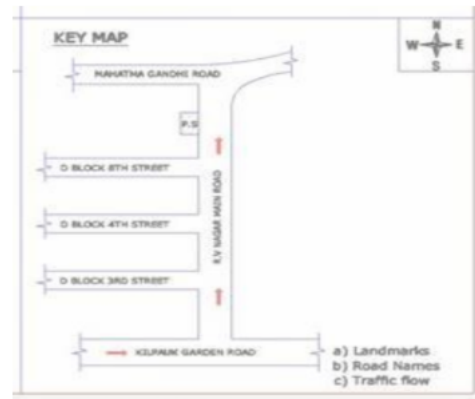

Cad View

Key MAP View