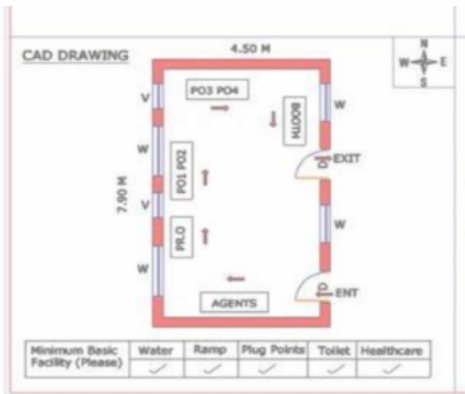

Google Map View

Polling Station Building Front View

Polling Station Front View

Cad View

Key MAP View

1	SRB1420504	பெயர் : கீதா கணவர் பெயர்: ரெங்கநாராயணன் வீட்டு எண் : 1 வயது : 73 பாலினம் : பெண்	Photo is available	2	SRB1573344	பெயர் : சான்ஸியா தந்தை பெயர்: க்ரெந்வில் வீட்டு எண் : 1 வயது : 31 பாலினம் : பெண்	Photo is available	3	SRB1996230	பெயர் : ரெங்கநாராயணன் தந்தை பெயர்: ரெட்டி வீட்டு எண் : 1-2 வயது : 78 பாலினம் : ஆண்	Photo is available
4	SRB1996248	பெயர் : முரளி தந்தை பெயர்: ரெட்டி வீட்டு எண் : 1-2 வயது : 74 பாலினம் : ஆண்	Photo is available	5	SRB1996263	பெயர் : சுசீலா கணவர் பெயர்: முரளிநாத் வீட்டு எண் : 1-3 வயது : 67 பாலினம் : பெண்	Photo is available	6	BDZ3096609	பெயர் : கிரித்திகா தந்தை பெயர்: முரளிநாத் வீட்டு எண் : 1-3 வயது : 41 பாலினம் : பெண்	Photo is available
7	SRB1996271	பெயர் : வில்லியன் கணவர் பெயர்: சதீஷ்மணி வீட்டு எண் : 2-1 வயது : 65 பாலினம் : பெண்	Photo is available	8	BDZ7684616	பெயர் : நிக்கலஸ் தந்தை பெயர்: சதீஷ்மணி வீட்டு எண் : 2-1 வயது : 41 பாலினம் : ஆண்	Photo is available	9	SRB2343242	பெயர் : மகேஸ்வரன் தந்தை பெயர்: பூர் வீட்டு எண் : 3/50 வயது : 56 பாலினம் : பெண்	Photo is available
10	SRB2333987	பெயர் : வைஷ்ணவி மகேஷ் தந்தை பெயர்: மகேஸ்வரன் வீட்டு எண் : 3/50 வயது : 23 பாலினம் : பெண்	Photo is available	11	SRB0301416	பெயர் : ராஜேஸ்வரி கணவர் பெயர்: முரளி வீட்டு எண் : 4 வயது : 66 பாலினம் : பெண்	Photo is available	12	SRB1996289	பெயர் : கோவர்தினி தந்தை பெயர்: வரதராஜன் வீட்டு எண் : 4 வயது : 63 பாலினம் : பெண்	Photo is available
13	BDZ7684392	பெயர் : நித்யா தந்தை பெயர்: வரதராஜன் வீட்டு எண் : 4 வயது : 45 பாலினம் : பெண்	Photo is available	14	BDZ7689805	பெயர் : சதீஷ் தந்தை பெயர்: வரதராஜன் வீட்டு எண் : 4 வயது : 40 பாலினம் : ஆண்	Photo is available	15	BDZ7980717	பெயர் : நியோலா சதீஷ் தந்தை பெயர்: சதீஷ்மணி வீட்டு எண் : 4 வயது : 38 பாலினம் : பெண்	Photo is available
16	SRB2396927	பெயர் : கீஷா ரோசாலி தந்தை பெயர்: மரியன் தீபக் வீட்டு எண் : 5, டீ-12/2 வயது : 22 பாலினம் : பெண்	Photo is available	17	BDZ5658513	பெயர் : வசந்தி தந்தை பெயர்: கிருஷ்ணமூர்த்தி வீட்டு எண் : 7 வயது : 63 பாலினம் : பெண்	Photo is available	18	AZZ4298865	பெயர் : கோபிநாத் தந்தை பெயர்: சேஷாசலம் வீட்டு எண் : 7-D51 வயது : 54 பாலினம் : ஆண்	Photo is available
19	SRB0856641	பெயர் : மருதாசலம் தந்தை பெயர்: குப்பண்ணன் வீட்டு எண் : 9 வயது : 83 பாலினம் : ஆண்	Photo is available	20	SRB0856633	பெயர் : ராமகிரி கணவர் பெயர்: மருதாசலம் வீட்டு எண் : 9 வயது : 74 பாலினம் : பெண்	Photo is available	21	SRB0070748	பெயர் : புருஷோத்தமன் தந்தை பெயர்: ரங்கப்பநாயுடு வீட்டு எண் : 17 வயது : 87 பாலினம் : ஆண்	Photo is available
22	SRB1573203	பெயர் : லக்ஷியா தந்தை பெயர்: விஜய குமார் வீட்டு எண் : 17 வயது : 31 பாலினம் : பெண்	Photo is available	23	BDZ5807110	பெயர் : கல்பனா கணவர் பெயர்: விஜயகுமார் வீட்டு எண் : 17 / 59,1 டி பிளாக் வயது : 56 பாலினம் : பெண்	Photo is available	24	SRB1144336	பெயர் : சர்குணன் தந்தை பெயர்: ஐயாப்பிள்ளை வீட்டு எண் : 19 வயது : 67 பாலினம் : ஆண்	Photo is available
25	SRB1144310	பெயர் : சந்திரா கணவர் பெயர்: சர்குணன் வீட்டு எண் : 19 வயது : 63 பாலினம் : பெண்	Photo is available	26	SRB1360817	பெயர் : கிரேஸ்பி தந்தை பெயர்: சர்குணன் வீட்டு எண் : 19 வயது : 43 பாலினம் : பெண்	Photo is available	27	SRB1144294	பெயர் : அபிகோயல் ஜோசப் தந்தை பெயர்: சர்குணன் வீட்டு எண் : 19 வயது : 35 பாலினம் : பெண்	Photo is available
28	BDZ7453335	பெயர் : சசிரேகா தந்தை பெயர்: சுப்பிரமணியம் வீட்டு எண் : 20-1 வயது : 56 பாலினம் : பெண்	Photo is available	29	SRB0551416	பெயர் : மோகன்பாபு தந்தை பெயர்: கோவிந்தசாமி வீட்டு எண் : 21 வயது : 52 பாலினம் : ஆண்	Photo is available	30	SRB0551309	பெயர் : செந்தில் வேணி கணவர் பெயர்: மோகன்பாபு வீட்டு எண் : 21 வயது : 51 பாலினம் : பெண்	Photo is available