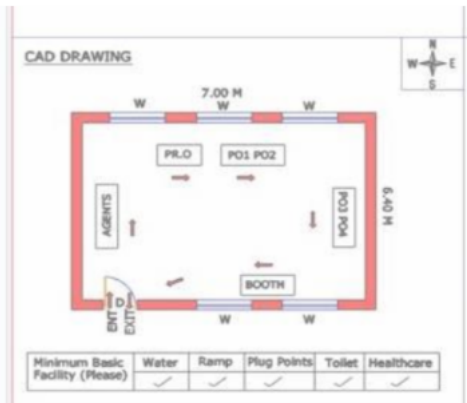

Google Map View

Polling Station Building Front View

Polling Station Front View

Cad View

Key MAP View

1	SRB0858431	பெயர் : பாபு தந்தை பெயர்: ராஜாபாதர் வீட்டு எண் : 1 வயது : 62 பாலினம் : ஆண்	Photo is available	2	SRB0073551	பெயர் : ரகுநாத் தந்தை பெயர்: நரசிம்மராவ் வீட்டு எண் : 1 வயது : 58 பாலினம் : ஆண்	Photo is available	3	SRB0073700	பெயர் : சாம்பையன் தந்தை பெயர்: நரசிம்மராவ் வீட்டு எண் : 1 வயது : 53 பாலினம் : ஆண்	Photo is available
4	SRB0073809	பெயர் : சுர்ஜனா கணவர் பெயர்: ரகுநாத் வீட்டு எண் : 1 வயது : 53 பாலினம் : பெண்	Photo is available	5	BDZ3141694	பெயர் : மணிமாறன் தந்தை பெயர்: வீரன் வீட்டு எண் : 1 வயது : 51 பாலினம் : ஆண்	Photo is available	6	SRB0660464	பெயர் : கஜவள்ளி கணவர் பெயர்: சுந்தரராஜன் வீட்டு எண் : 1 வயது : 50 பாலினம் : பெண்	Photo is available
7	BDZ3141827	பெயர் : லட்சுமி கணவர் பெயர்: மணிமாறன் வீட்டு எண் : 1 வயது : 49 பாலினம் : பெண்	Photo is available	8	SRB0073841	பெயர் : சுஜிமா கணவர் பெயர்: சாம்பையன் வீட்டு எண் : 1 வயது : 47 பாலினம் : பெண்	Photo is available	9	SRB0660407	பெயர் : டிக்கன் தந்தை பெயர்: ஏசுதாஸ் வீட்டு எண் : 1 வயது : 35 பாலினம் : ஆண்	Photo is available
10	SRB1089721	பெயர் : நரேந்திர குமார் தந்தை பெயர்: ரகுநாத் வீட்டு எண் : 1 வயது : 34 பாலினம் : ஆண்	Photo is available	11	SRB0983916	பெயர் : பிரியா பாரதி தந்தை பெயர்: ரகுநாத் வீட்டு எண் : 1 வயது : 31 பாலினம் : பெண்	Photo is available	12	SRB0984252	பெயர் : ரஞ்சித் குமார் தந்தை பெயர்: மணிமாறன் வீட்டு எண் : 1 வயது : 31 பாலினம் : ஆண்	Photo is available
13	SRB2279750	பெயர் : கிரண் ராஜ் தந்தை பெயர்: சாம்பையன் வீட்டு எண் : 1 வயது : 24 பாலினம் : ஆண்	Photo is available	14	SRB2500601	பெயர் : கிரித்திஷா தந்தை பெயர்: சாம்பையன் வீட்டு எண் : 1 வயது : 22 பாலினம் : பெண்	Photo is available	15	BDZ8004632	பெயர் : பத்ரிராவி கணவர் பெயர்: முகமதுஹாதிபாட்சா வீட்டு எண் : 2 வயது : 66 பாலினம் : பெண்	Photo is available
16	BDZ3137916	பெயர் : ரஹீமான் தந்தை பெயர்: முகமதுஹாதிபாட்சா வீட்டு எண் : 2 வயது : 49 பாலினம் : ஆண்	Photo is available	17	SRB0323295	பெயர் : அருண் தந்தை பெயர்: ஞானசேகரன் வீட்டு எண் : 2 வயது : 48 பாலினம் : ஆண்	Photo is available	18	SRB0241547	பெயர் : ரஹீம் தந்தை பெயர்: முகமதுஹாதிபாட்சா வீட்டு எண் : 2 வயது : 43 பாலினம் : ஆண்	Photo is available
19	BDZ8004657	பெயர் : ரஹீமுனுசபேகம் தந்தை பெயர்: முகமதுஹாதிபாட்சா வீட்டு எண் : 2 வயது : 41 பாலினம் : பெண்	Photo is available	20	BDZ8302804	பெயர் : ராஜேஷ் தந்தை பெயர்: குணசேகரன் வீட்டு எண் : 2 வயது : 41 பாலினம் : ஆண்	Photo is available	21	BDZ3128287	பெயர் : ஷஃபியுள்ளா தந்தை பெயர்: முகமதுஹாதிபாட்சா வீட்டு எண் : 2 வயது : 39 பாலினம் : ஆண்	Photo is available
22	SRB1816917	பெயர் : நிஷா தந்தை பெயர்: நாகராஜ் வீட்டு எண் : 2 வயது : 26 பாலினம் : பெண்	Photo is available	23	SRB2492593	பெயர் : ஆபேல் சாமுவேல் தந்தை பெயர்: அருண் வீட்டு எண் : 2 வயது : 20 பாலினம் : ஆண்	Photo is available	24	SRB2314722	பெயர் : முக்தியர்ருண்ணிசா பேகம் தாயின் பெயர்: அப்து ரஹீம் வீட்டு எண் : 2/57 வயது : 59 பாலினம் : பெண்	Photo is available
25	SRB2298636	பெயர் : வசிம் தாயின் பெயர்: முக்தியர்ருண்ணிசா பேகம் வீட்டு எண் : 2/57 வயது : 31 பாலினம் : ஆண்	Photo is available	26	SRB0983726	பெயர் : சாம்பையோசர் தந்தை பெயர்: ராஜா வீட்டு எண் : 2A வயது : 32 பாலினம் : ஆண்	Photo is available	27	SRB0983973	பெயர் : செல்வி கணவர் பெயர்: குணசேகரன் வீட்டு எண் : 3 வயது : 58 பாலினம் : பெண்	Photo is available
28	SRB0739516	பெயர் : சீதா கணவர் பெயர்: குணசேகரன் வீட்டு எண் : 3 வயது : 42 பாலினம் : பெண்	Photo is available	29	SRB0073924	பெயர் : பிரபாவதி தந்தை பெயர்: ராஜா வீட்டு எண் : 3 வயது : 41 பாலினம் : பெண்	Photo is available	30	BDZ3143351	பெயர் : சரளா கணவர் பெயர்: ஞானசேகரன் வீட்டு எண் : 3-1 வயது : 76 பாலினம் : பெண்	Photo is available