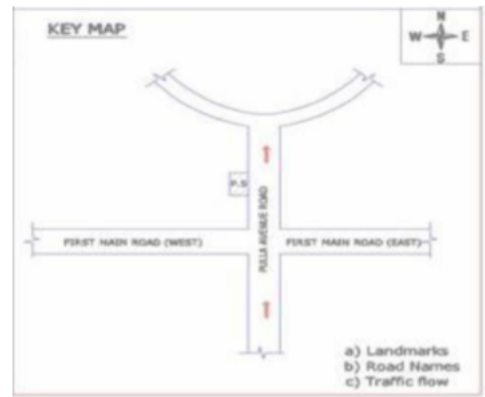

Cad View

Key MAP View