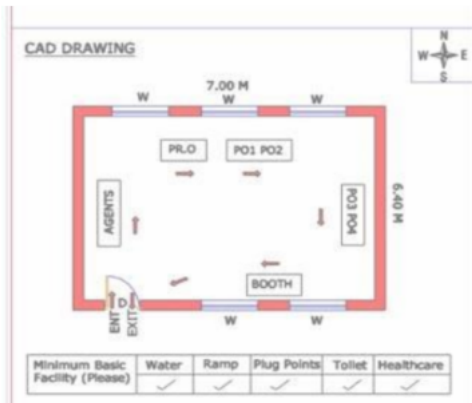

Cad View

Key MAP View