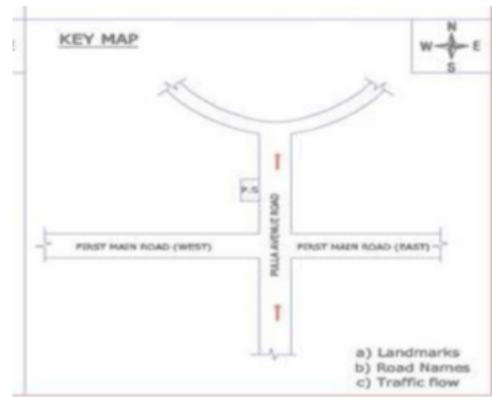

Cad View

Key MAP View