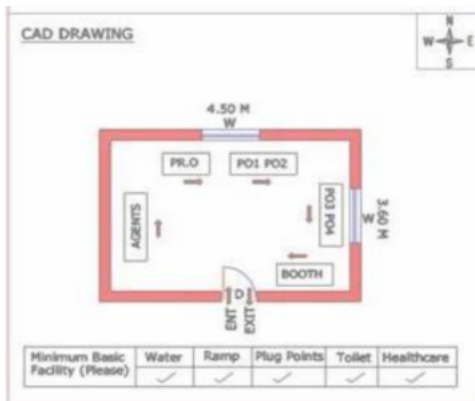

Cad View

Key MAP View