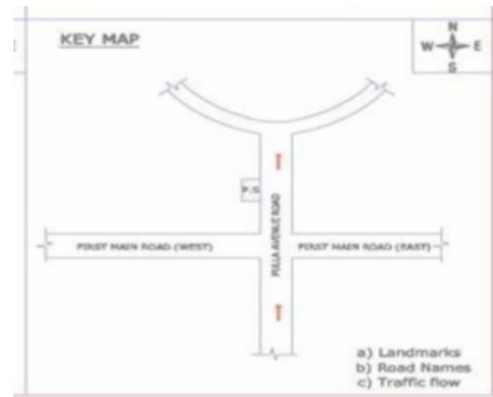

Cad View

Key MAP View