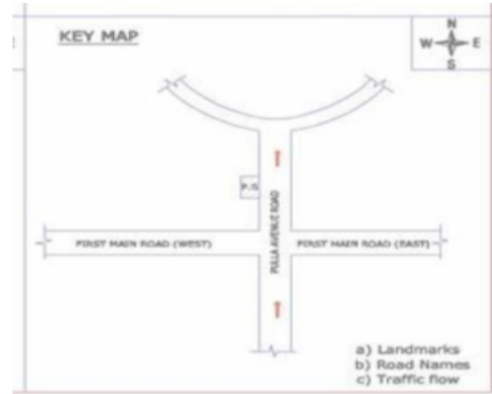

Cad View

Key MAP View