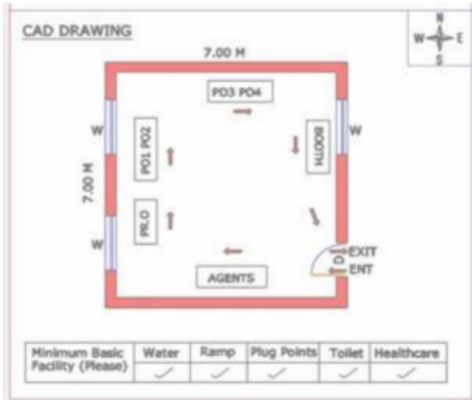

Cad View

Key MAP View