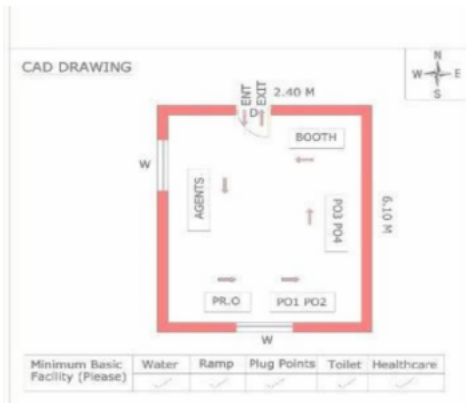

Google Map View

Polling Station Building Front View

Polling Station Front View

Cad View

Key MAP View

சட்டமன்றத் தொகுதியின் எண் மற்றும் பெயர் : 21-அண்ணா நகர் பிரிவு எண் மற்றும் பெயர் 1-ஷெனாய் நகர் வார்டு எண் 101 ராமையா தெரு