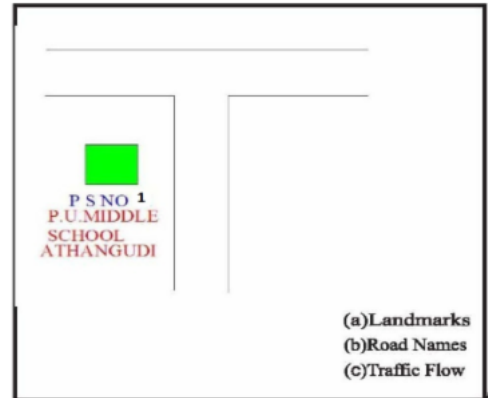

Key MAP View