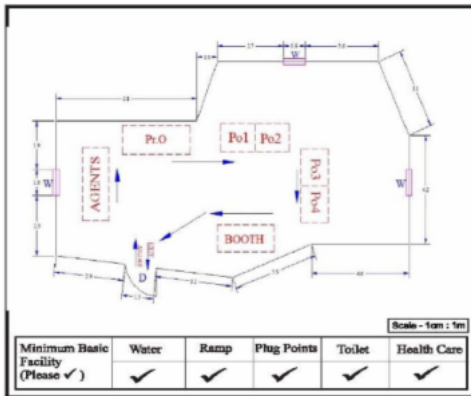

Cad View

Key MAP View