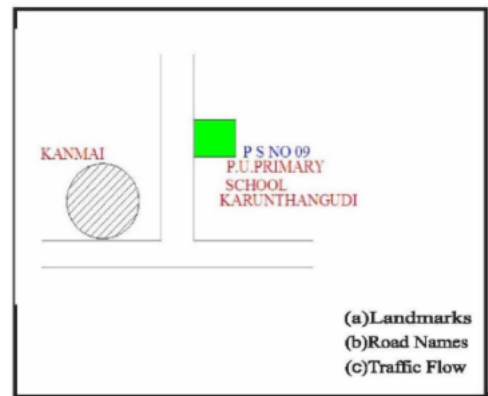

Cad View

Key MAP View