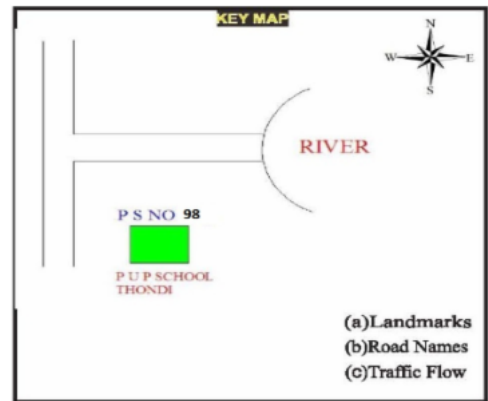

Cad View

Key MAP View