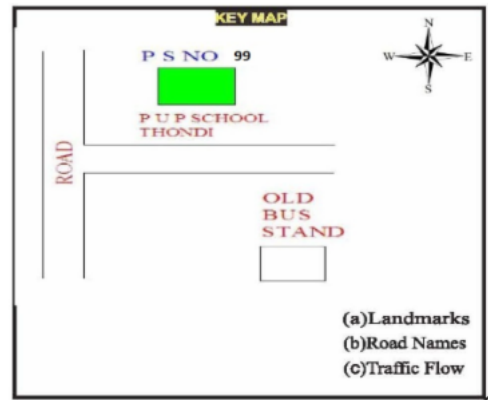

Cad View

Key MAP View