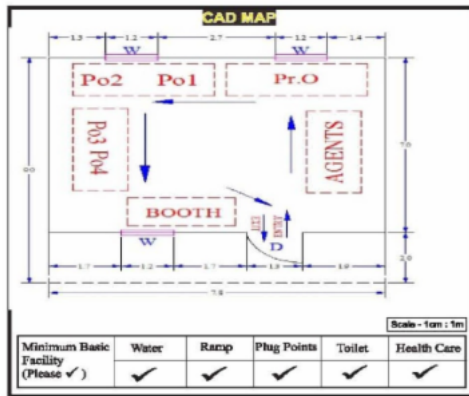

Cad View

Key MAP View