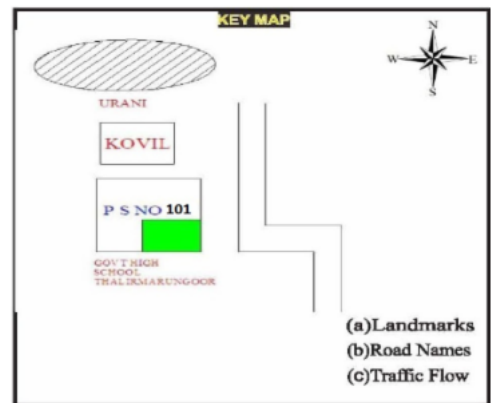

Google Map View

Polling Station Building Front View

Polling Station Front View

Cad View

Key MAP View

1 பெயர் : புஷ்பராணி கணவர் பெயர்: பிரான்சீஸ் வீட்டு எண் : 1 வயது : 59 பாலினம் : பெண்	STG2193225 Photo is available	2 பெயர் : பிரான்சிஸ் தந்தை பெயர்: சுவக்கீன் வீட்டு எண் : 1 வயது : 58 பாலினம் : ஆண்	MDJ1220672 Photo is available	3 பெயர் : ஜெய்காந்த் தந்தை பெயர்: ஜெயராஜ் வீட்டு எண் : 1 வயது : 33 பாலினம் : ஆண்	STG0870113 Photo is available
4 பெயர் : மரியம்மாள் கணவர் பெயர்: சுவக்கீன் வீட்டு எண் : 2 வயது : 81 பாலினம் : பெண்	STG2193241 Photo is available	5 பெயர் : அமலபுஷ்பம் கணவர் பெயர்: பிரான்ஸிஸ் வீட்டு எண் : 2 வயது : 48 பாலினம் : பெண்	MDJ3528866 Photo is available	6 பெயர் : சந்திரா கணவர் பெயர்: ஆனந்தராஜ் வீட்டு எண் : 2 வயது : 46 பாலினம் : பெண்	MDJ2115152 Photo is available
7 பெயர் : அருள் பிரபாகரன் தந்தை பெயர்: அந்தோணி சாமி வீட்டு எண் : 2-11 வயது : 34 பாலினம் : ஆண்	STG2747616 Photo is available	8 பெயர் : உதய சித்ரா கணவர் பெயர்: ஜெயசீலன் வீட்டு எண் : 2-17 வயது : 38 பாலினம் : பெண்	STG2631406 Photo is available	9 பெயர் : ஜெர்லின் தந்தை பெயர்: ராஜசேகர் வீட்டு எண் : 2/32 வயது : 21 பாலினம் : பெண்	STG2600898 Photo is available
10 பெயர் : இராஜேஸ்வரி தந்தை பெயர்: சுவக்கீன் வீட்டு எண் : 7 வயது : 45 பாலினம் : பெண்	STG2631844 Photo is available	11 பெயர் : செல்சியா தந்தை பெயர்: செல்வராஜ் வீட்டு எண் : 23 வயது : 27 பாலினம் : பெண்	STG2631810 Photo is available	12 பெயர் : கிரேசன் தந்தை பெயர்: செல்வராஜ் வீட்டு எண் : 23 வயது : 25 பாலினம் : ஆண்	STG2631471 Photo is available
13 பெயர் : தமிழரசன் தந்தை பெயர்: செல்வராஜ் வீட்டு எண் : 23 வயது : 21 பாலினம் : ஆண்	STG2631489 Photo is available	# 14 பெயர் : மகேஸ்வரி தந்தை பெயர்: பன்னீர் செல்வம் வீட்டு எண் : 7/30 வயது : 34 பாலினம் : பெண்	STG0093278 Photo is available	15 பெயர் : சிவா தந்தை பெயர்: அழகு வீட்டு எண் : 148 வயது : 35 பாலினம் : ஆண்	STG0093286 Photo is available
16 பெயர் : ஆரோக்கியசாமி தந்தை பெயர்: அடைக்கலம் வீட்டு எண் : 159பி வயது : 36 பாலினம் : ஆண்	STG0093294 Photo is available				