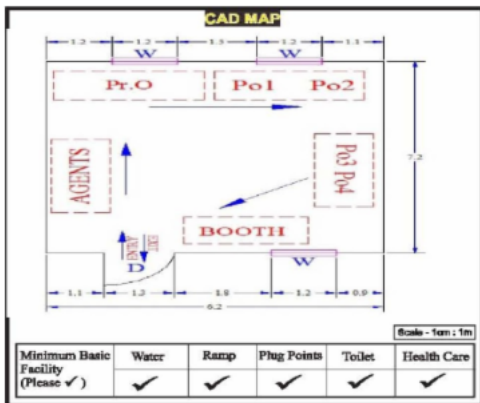

Google Map View

Polling Station Building Front View

Polling Station Front View

Cad View

Key MAP View

1 பெயர் : புஷ்பராணி கணவர் பெயர்: பிரான்சீஸ் வீட்டு எண் : 1 வயது : 59 பாலினம் : பெண்	STG2193225 Photo is available	2 பெயர் : பிரான்சிஸ் தந்தை பெயர்: சுவக்கீன் வீட்டு எண் : 1 வயது : 58 பாலினம் : ஆண்	MDJ1220672 Photo is available	3 பெயர் : ஜெய்காந்த் தந்தை பெயர்: ஜெயராஜ் வீட்டு எண் : 1 வயது : 33 பாலினம் : ஆண்	STG0870113 Photo is available
4 பெயர் : மரியம்மாள் கணவர் பெயர்: சுவக்கீன் வீட்டு எண் : 2 வயது : 81 பாலினம் : பெண்	STG2193241 Photo is available	5 பெயர் : அமலபுஷ்பம் கணவர் பெயர்: பிரான்ஸிஸ் வீட்டு எண் : 2 வயது : 48 பாலினம் : பெண்	MDJ3528866 Photo is available	6 பெயர் : சந்திரா கணவர் பெயர்: ஆனந்தராஜ் வீட்டு எண் : 2 வயது : 46 பாலினம் : பெண்	MDJ2115152 Photo is available
7 பெயர் : அருள் பிரபாகரன் தந்தை பெயர்: அந்தோணி சாமி வீட்டு எண் : 2-11 வயது : 34 பாலினம் : ஆண்	STG2747616 Photo is available	8 பெயர் : உதய சித்ரா கணவர் பெயர்: ஜெயசீலன் வீட்டு எண் : 2-17 வயது : 38 பாலினம் : பெண்	STG2631406 Photo is available	9 பெயர் : ஜெர்லின் தந்தை பெயர்: ராஜசேகர் வீட்டு எண் : 2/32 வயது : 21 பாலினம் : பெண்	STG2600898 Photo is available
10 பெயர் : இராஜேஸ்வரி தந்தை பெயர்: சுவக்கீன் வீட்டு எண் : 7 வயது : 45 பாலினம் : பெண்	STG2631844 Photo is available	11 பெயர் : செல்சியா தந்தை பெயர்: செல்வராஜ் வீட்டு எண் : 23 வயது : 27 பாலினம் : பெண்	STG2631810 Photo is available	12 பெயர் : கிரேசன் தந்தை பெயர்: செல்வராஜ் வீட்டு எண் : 23 வயது : 25 பாலினம் : ஆண்	STG2631471 Photo is available
13 பெயர் : தமிழரசன் தந்தை பெயர்: செல்வராஜ் வீட்டு எண் : 23 வயது : 21 பாலினம் : ஆண்	STG2631489 Photo is available	# 14 பெயர் : மகேஸ்வரி தந்தை பெயர்: பன்னீர் செல்வம் வீட்டு எண் : 7/30 வயது : 34 பாலினம் : பெண்	STG0093278 Photo is available	15 பெயர் : சிவா தந்தை பெயர்: அழகு வீட்டு எண் : 148 வயது : 35 பாலினம் : ஆண்	STG0093286 Photo is available
16 பெயர் : ஆரோக்கியசாமி தந்தை பெயர்: அடைக்கலம் வீட்டு எண் : 159பி வயது : 36 பாலினம் : ஆண்	STG0093294 Photo is available				