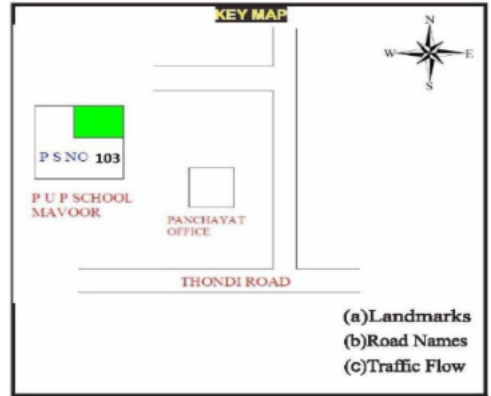

கையொப்பம்

Nazri Naksha

Google Map View

Polling Station Building Front View

Polling Station Front View

Cad View

Key MAP View

| | | | | | |
|--|----------------------------------|--|----------------------------------|---|----------------------------------|
| 1 பெயர் : காளிமுத்து தந்தை பெயர்: சின்னா வீட்டு எண் : 1 வயது : 73 பாலினம் : ஆண் | STG2127777 Photo is available | 2 பெயர் : முத்து தந்தை பெயர்: காளிமுத்து வீட்டு எண் : 1 வயது : 64 பாலினம் : ஆண் | STG1323096 Photo is available | 3 பெயர் : பாப்பா கணவர் பெயர்: காளிமுத்து வீட்டு எண் : 1 வயது : 63 பாலினம் : பெண் | STG2127785 Photo is available |
| 4 பெயர் : காளியம்மாள் கணவர் பெயர்: கோபி வீட்டு எண் : 1 வயது : 37 பாலினம் : பெண் | STG0870881 Photo is available | 5 பெயர் : அஜீத்குமார் தந்தை பெயர்: முத்துச்சாமி வீட்டு எண் : 1 வயது : 30 பாலினம் : ஆண் | STG0870741 Photo is available | 6 பெயர் : யோகேஸ்வரன் தந்தை பெயர்: சுப்பிரமணியன் வெ வீட்டு எண் : 1 வயது : 28 பாலினம் : ஆண் | STG1350511 Photo is available |
| 7 பெயர் : மகேஸ்வரி தாயின் பெயர்: மாரிமுத்து வீட்டு எண் : 1 வயது : 24 பாலினம் : பெண் | STG2427730 Photo is available | 8 பெயர் : செளந்தர்யா தந்தை பெயர்: கருப்பையா வீட்டு எண் : 1- வயது : 30 பாலினம் : பெண் | STG0870907 Photo is available | 9 பெயர் : லோகேஸ்வரன் தந்தை பெயர்: ரவிசந்திரன் வீட்டு எண் : 1/3 வயது : 23 பாலினம் : ஆண் | STG2427862 Photo is available |
| 10 பெயர் : மிதுன் சக்கரவர்த்தி ர தந்தை பெயர்: ரவிசந்திரன் வீட்டு எண் : 1/3 வயது : 21 பாலினம் : ஆண் | STG2683084 Photo is available | 11 பெயர் : ஸ்ரீநிதி தந்தை பெயர்: காந்தி வீட்டு எண் : 1-4 வயது : 24 பாலினம் : பெண் | STG2311892 Photo is available | S 12 பெயர் : ரேகா தந்தை பெயர்: கருப்பையா வீட்டு எண் : 1-5 வயது : 39 பாலினம் : பெண் | STG1287705 Photo is available |
| 13 பெயர் : மகேஸ்வரன் தந்தை பெயர்: மாரிமுத்து வீட்டு எண் : 1-6 வயது : 29 பாலினம் : ஆண் | STG2497253 Photo is available | 14 பெயர் : ஹரிணி தந்தை பெயர்: சிவகுமார் வீட்டு எண் : 1/6 வயது : 20 பாலினம் : பெண் | STG2636074 Photo is available | 15 பெயர் : தர்ஷினி தந்தை பெயர்: சிவகுமார் வீட்டு எண் : 1/6 வயது : 19 பாலினம் : பெண் | STG2785889 Photo is available |
| 16 பெயர் : பிரவின்குமார் தந்தை பெயர்: முருகேசன் வீட்டு எண் : 1-11 வயது : 29 பாலினம் : ஆண் | STG1204569 Photo is available | 17 பெயர் : திவ்யா கணவர் பெயர்: பார்த்திபன் பார்த்திபன் வீட்டு எண் : 1/11 வயது : 26 பாலினம் : பெண் | STG2636066 Photo is available | 18 பெயர் : பழனிச்சாமி தந்தை பெயர்: வேலு வீட்டு எண் : 1-13 வயது : 36 பாலினம் : ஆண் | STG0429639 Photo is available |
| 19 பெயர் : ஜீவிதா கணவர் பெயர்: பழனிச்சாமி வீட்டு எண் : 1-13 வயது : 35 பாலினம் : பெண் | STG1287838 Photo is available | 20 பெயர் : சத்யா கணவர் பெயர்: கண்ணன் வீட்டு எண் : 1/13 வயது : 28 பாலினம் : பெண் | STG1452986 Photo is available | 21 பெயர் : ராமு தந்தை பெயர்: செல்லக்கண்ணு வீட்டு எண் : 1-16 வயது : 35 பாலினம் : ஆண் | STG0429621 Photo is available |
| 22 பெயர் : லெட்சுமணன் தந்தை பெயர்: செல்லக்கண்ணு வீட்டு எண் : 1/16 வயது : 34 பாலினம் : ஆண் | STG0429605 Photo is available | 23 பெயர் : நித்யா கணவர் பெயர்: ரவி வீட்டு எண் : 1/16 வயது : 33 பாலினம் : பெண் | STG2678043 Photo is available | 24 பெயர் : விஜய் தந்தை பெயர்: செல்லக்கண்ணு வீட்டு எண் : 1/16 வயது : 27 பாலினம் : ஆண் | STG2678092 Photo is available |
| 25 பெயர் : ரஞ்சித்குமார் ரா தந்தை பெயர்: ராசு க வீட்டு எண் : 1/17 வயது : 30 பாலினம் : ஆண் | STG1452895 Photo is available | 26 பெயர் : ரஞ்சிதா தந்தை பெயர்: ராசு வீட்டு எண் : 1-18 வயது : 32 பாலினம் : பெண் | STG0718874 Photo is available | 27 பெயர் : பூமிநாதன் தந்தை பெயர்: பெரிய கருப்பன் வீட்டு எண் : 1-19 வயது : 43 பாலினம் : ஆண் | STG0870865 Photo is available |
| 28 பெயர் : கண்ணன் தந்தை பெயர்: கோவிந்தன் வீட்டு எண் : 1-20 வயது : 39 பாலினம் : ஆண் | STG0870857 Photo is available | 29 பெயர் : சித்ரா தேவி தந்தை பெயர்: சின்னம்பி வீட்டு எண் : 1-21 வயது : 27 பாலினம் : பெண் | STG2311926 Photo is available | 30 பெயர் : பிரகாஷ் கே கண்ணன் தந்தை பெயர்: கண்ணன் கண்ணன் வீட்டு எண் : 1/22 வயது : 24 பாலினம் : ஆண் | STG2650869 Photo is available |