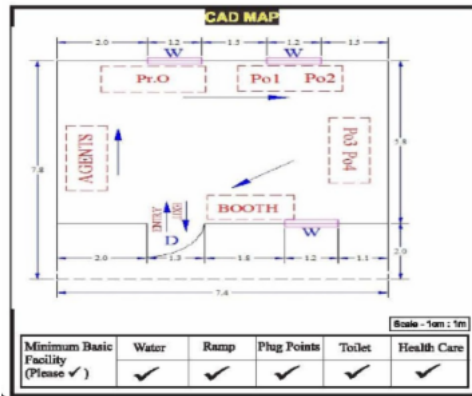

கையொப்பம்

Nazri Naksha

Google Map View

Polling Station Building Front View

Polling Station Front View

Cad View

Key MAP View

| | | | | | |
|--|----------------------------------|--|----------------------------------|---|----------------------------------|
| 1 பெயர் : காளிமுத்து தந்தை பெயர்: சின்னா வீட்டு எண் : 1 வயது : 73 பாலினம் : ஆண் | STG2127777 Photo is available | 2 பெயர் : முத்து தந்தை பெயர்: காளிமுத்து வீட்டு எண் : 1 வயது : 64 பாலினம் : ஆண் | STG1323096 Photo is available | 3 பெயர் : பாப்பா கணவர் பெயர்: காளிமுத்து வீட்டு எண் : 1 வயது : 63 பாலினம் : பெண் | STG2127785 Photo is available |
| 4 பெயர் : காளியம்மாள் கணவர் பெயர்: கோபி வீட்டு எண் : 1 வயது : 37 பாலினம் : பெண் | STG0870881 Photo is available | 5 பெயர் : அஜீத்குமார் தந்தை பெயர்: முத்துச்சாமி வீட்டு எண் : 1 வயது : 30 பாலினம் : ஆண் | STG0870741 Photo is available | 6 பெயர் : யோகேஸ்வரன் தந்தை பெயர்: சுப்பிரமணியன் வெ வீட்டு எண் : 1 வயது : 28 பாலினம் : ஆண் | STG1350511 Photo is available |
| 7 பெயர் : மகேஸ்வரி தாயின் பெயர்: மாரிமுத்து வீட்டு எண் : 1 வயது : 24 பாலினம் : பெண் | STG2427730 Photo is available | 8 பெயர் : செளந்தர்யா தந்தை பெயர்: கருப்பையா வீட்டு எண் : 1- வயது : 30 பாலினம் : பெண் | STG0870907 Photo is available | 9 பெயர் : லோகேஸ்வரன் தந்தை பெயர்: ரவிசந்திரன் வீட்டு எண் : 1/3 வயது : 23 பாலினம் : ஆண் | STG2427862 Photo is available |
| 10 பெயர் : மிதுன் சக்கரவர்த்தி ர தந்தை பெயர்: ரவிசந்திரன் வீட்டு எண் : 1/3 வயது : 21 பாலினம் : ஆண் | STG2683084 Photo is available | 11 பெயர் : ஸ்ரீநிதி தந்தை பெயர்: காந்தி வீட்டு எண் : 1-4 வயது : 24 பாலினம் : பெண் | STG2311892 Photo is available | S 12 பெயர் : ரேகா தந்தை பெயர்: கருப்பையா வீட்டு எண் : 1-5 வயது : 39 பாலினம் : பெண் | STG1287705 Photo is available |
| 13 பெயர் : மகேஸ்வரன் தந்தை பெயர்: மாரிமுத்து வீட்டு எண் : 1-6 வயது : 29 பாலினம் : ஆண் | STG2497253 Photo is available | 14 பெயர் : ஹரிணி தந்தை பெயர்: சிவகுமார் வீட்டு எண் : 1/6 வயது : 20 பாலினம் : பெண் | STG2636074 Photo is available | 15 பெயர் : தர்ஷினி தந்தை பெயர்: சிவகுமார் வீட்டு எண் : 1/6 வயது : 19 பாலினம் : பெண் | STG2785889 Photo is available |
| 16 பெயர் : பிரவின்குமார் தந்தை பெயர்: முருகேசன் வீட்டு எண் : 1-11 வயது : 29 பாலினம் : ஆண் | STG1204569 Photo is available | 17 பெயர் : திவ்யா கணவர் பெயர்: பார்த்திபன் பார்த்திபன் வீட்டு எண் : 1/11 வயது : 26 பாலினம் : பெண் | STG2636066 Photo is available | 18 பெயர் : பழனிச்சாமி தந்தை பெயர்: வேலு வீட்டு எண் : 1-13 வயது : 36 பாலினம் : ஆண் | STG0429639 Photo is available |
| 19 பெயர் : ஜீவிதா கணவர் பெயர்: பழனிச்சாமி வீட்டு எண் : 1-13 வயது : 35 பாலினம் : பெண் | STG1287838 Photo is available | 20 பெயர் : சத்யா கணவர் பெயர்: கண்ணன் வீட்டு எண் : 1/13 வயது : 28 பாலினம் : பெண் | STG1452986 Photo is available | 21 பெயர் : ராமு தந்தை பெயர்: செல்லக்கண்ணு வீட்டு எண் : 1-16 வயது : 35 பாலினம் : ஆண் | STG0429621 Photo is available |
| 22 பெயர் : லெட்சுமணன் தந்தை பெயர்: செல்லக்கண்ணு வீட்டு எண் : 1/16 வயது : 34 பாலினம் : ஆண் | STG0429605 Photo is available | 23 பெயர் : நித்யா கணவர் பெயர்: ரவி வீட்டு எண் : 1/16 வயது : 33 பாலினம் : பெண் | STG2678043 Photo is available | 24 பெயர் : விஜய் தந்தை பெயர்: செல்லக்கண்ணு வீட்டு எண் : 1/16 வயது : 27 பாலினம் : ஆண் | STG2678092 Photo is available |
| 25 பெயர் : ரஞ்சித்குமார் ரா தந்தை பெயர்: ராசு க வீட்டு எண் : 1/17 வயது : 30 பாலினம் : ஆண் | STG1452895 Photo is available | 26 பெயர் : ரஞ்சிதா தந்தை பெயர்: ராசு வீட்டு எண் : 1-18 வயது : 32 பாலினம் : பெண் | STG0718874 Photo is available | 27 பெயர் : பூமிநாதன் தந்தை பெயர்: பெரிய கருப்பன் வீட்டு எண் : 1-19 வயது : 43 பாலினம் : ஆண் | STG0870865 Photo is available |
| 28 பெயர் : கண்ணன் தந்தை பெயர்: கோவிந்தன் வீட்டு எண் : 1-20 வயது : 39 பாலினம் : ஆண் | STG0870857 Photo is available | 29 பெயர் : சித்ரா தேவி தந்தை பெயர்: சின்னம்பி வீட்டு எண் : 1-21 வயது : 27 பாலினம் : பெண் | STG2311926 Photo is available | 30 பெயர் : பிரகாஷ் கே கண்ணன் தந்தை பெயர்: கண்ணன் கண்ணன் வீட்டு எண் : 1/22 வயது : 24 பாலினம் : ஆண் | STG2650869 Photo is available |