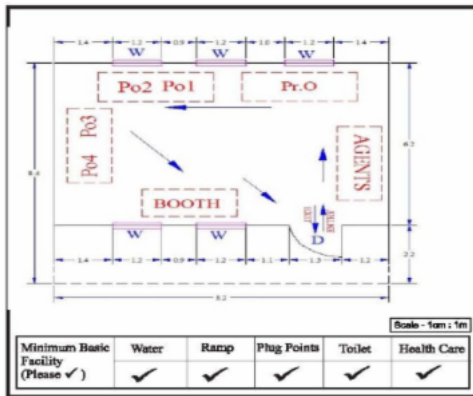

Cad View

Key MAP View