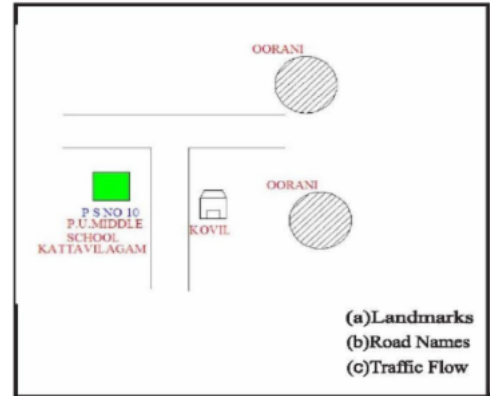

Cad View

Key MAP View