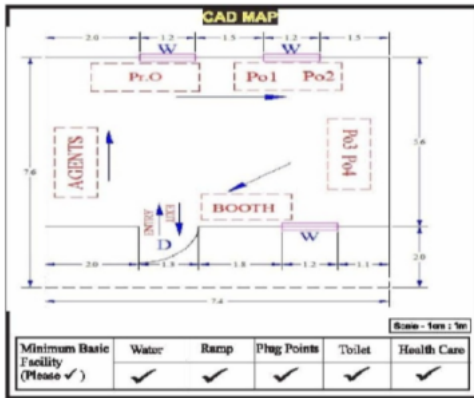

Cad View

Key MAP View