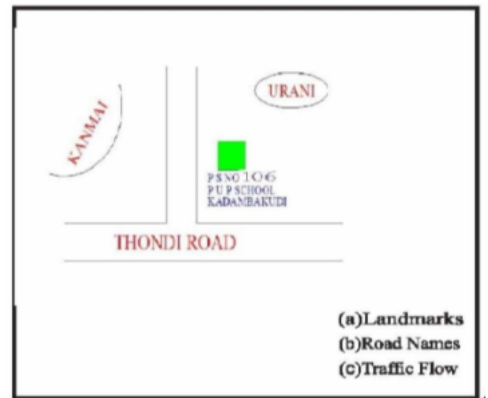

Key MAP View