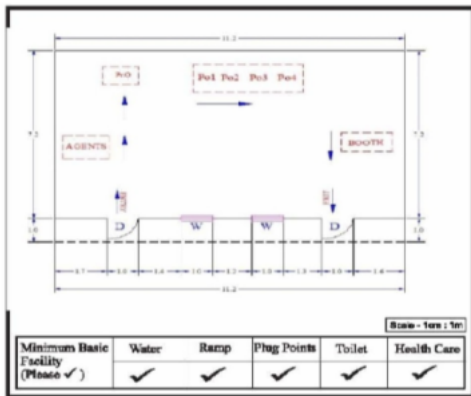

Cad View

Key MAP View