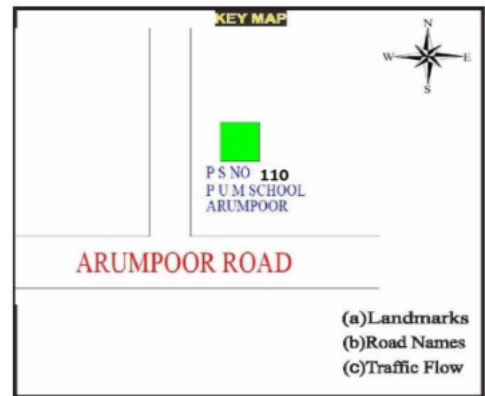

Google Map View

Polling Station Building Front View

Polling Station Front View

Cad View

Key MAP View

1 பெயர் : ராஜேஸ்வரி கணவர் பெயர்: வைரவமூர்த்தி வீட்டு எண் : 1 வயது : 39 பாலினம் : பெண் Photo is available	STG0754457	2 பெயர் : காள்ஸ்வரி கணவர் பெயர்: ரவிசந்திரன் வீட்டு எண் : 1 வயது : 30 பாலினம் : பெண் Photo is available	STG2312502	3 பெயர் : அஜீத்குமார் தந்தை பெயர்: கருப்பையா வீட்டு எண் : 1 வயது : 24 பாலினம் : ஆண் Photo is available	STG2312668
4 பெயர் : இன்பராஜா க தந்தை பெயர்: கர்ணன் வீட்டு எண் : 1 வயது : 23 பாலினம் : ஆண் Photo is available	STG2428803	5 பெயர் : ஹரிஷ் தந்தை பெயர்: ரவிசந்திரன் வீட்டு எண் : 1 வயது : 23 பாலினம் : ஆண் Photo is available	STG2428779	6 பெயர் : ராஜா தந்தை பெயர்: தனசேகரன் வீட்டு எண் : 001 வயது : 23 பாலினம் : ஆண் Photo is available	STG2541118
7 பெயர் : ஐயப்பன் தந்தை பெயர்: சசிக்குமார் வீட்டு எண் : 1 வயது : 22 பாலினம் : ஆண் Photo is available	STG2626653	8 பெயர் : அருள்தாஸ் தந்தை பெயர்: ஆரோக்கியசாமி வீட்டு எண் : 1-26 வயது : 37 பாலினம் : ஆண் Photo is available	STG1143825	9 பெயர் : கவிதா கணவர் பெயர்: வன்மீகநாதன் வீட்டு எண் : 1-68 வயது : 36 பாலினம் : பெண் Photo is available	STG1079516
10 பெயர் : சரவணன் தந்தை பெயர்: காளிமுத்து வீட்டு எண் : 1-93 வயது : 42 பாலினம் : ஆண் Photo is available	STG1189448	11 பெயர் : தொண்டீஸ்வரி கணவர் பெயர்: சரவணன் வீட்டு எண் : 1-93 வயது : 39 பாலினம் : பெண் Photo is available	STG1180868	12 பெயர் : சினேகலெட்சுமி கணவர் பெயர்: மனுநீதி வீட்டு எண் : 1/102பி வயது : 33 பாலினம் : பெண் Photo is available	STG1453620
13 பெயர் : அபிநயா தாயின் பெயர்: மகேஸ்வரி வீட்டு எண் : 1-103 வயது : 21 பாலினம் : பெண் Photo is available	STG2585719	14 பெயர் : கஜேந்திரன் தந்தை பெயர்: முத்துமணி வீட்டு எண் : 1-111 வயது : 43 பாலினம் : ஆண் Photo is available	STG0828616	15 பெயர் : ஜஸ்வரயா கணவர் பெயர்: கஜேந்திரன் வீட்டு எண் : 1-111 வயது : 36 பாலினம் : பெண் Photo is available	STG1166149
16 பெயர் : மகாலெட்சுமி மு தந்தை பெயர்: முனியராஜ் க வீட்டு எண் : 2/14 வயது : 30 பாலினம் : பெண் Photo is available	STG2703593	17 பெயர் : சுமித்ரா தேவி கணவர் பெயர்: கார்த்திக் வீட்டு எண் : 2-28B வயது : 33 பாலினம் : பெண் Photo is available	STG1387422	18 பெயர் : உஷா கணவர் பெயர்: முனீஸ்வரன் வீட்டு எண் : 2/116 வயது : 44 பாலினம் : பெண் Photo is available	STG2666030
19 பெயர் : ராமு தந்தை பெயர்: சோணைமுத்து வீட்டு எண் : 2-121 வயது : 68 பாலினம் : ஆண் Photo is available	STG0754416	20 பெயர் : கிருஷ்ணவேனி கணவர் பெயர்: கார்த்திக் வீட்டு எண் : 2-121 வயது : 38 பாலினம் : பெண் Photo is available	STG0873471	21 பெயர் : தனலெட்சுமி கணவர் பெயர்: சத்தியமூர்த்தி வீட்டு எண் : 2/121 வயது : 30 பாலினம் : பெண் Photo is available	STG2615698
22 பெயர் : கிருஷ்ணவேனி கணவர் பெயர்: மூர்த்தி வீட்டு எண் : 2-124 வயது : 49 பாலினம் : பெண் Photo is available	MDJ1455211	23 பெயர் : நாகர்ஜூன் ம தந்தை பெயர்: மகாலிங்கம் வீட்டு எண் : 2-124 வயது : 31 பாலினம் : ஆண் Photo is available	STG0754473	24 பெயர் : அபி மணிகண்டன் தந்தை பெயர்: மூர்த்தி வீட்டு எண் : 2/124 வயது : 25 பாலினம் : ஆண் Photo is available	STG2312650
25 பெயர் : ஜெகதீஸ்வரன் தந்தை பெயர்: கோவிந்தன் வீட்டு எண் : 2-126 வயது : 34 பாலினம் : ஆண் Photo is available	STG0577718	26 பெயர் : காவியா தந்தை பெயர்: விஸ்வநாதன் வீட்டு எண் : 2-128 வயது : 24 பாலினம் : பெண் Photo is available	STG2446490	27 பெயர் : மகாலிங்கம் தந்தை பெயர்: கருப்பையா வீட்டு எண் : 2-131 வயது : 40 பாலினம் : ஆண் Photo is available	STG0577726
28 பெயர் : வினோத்குமார் தந்தை பெயர்: கருப்பையா வீட்டு எண் : 2-131 வயது : 31 பாலினம் : ஆண் Photo is available	STG0873299	29 பெயர் : பிரதீபா தந்தை பெயர்: அண்ணாத்துரை வீட்டு எண் : 2-140 வயது : 28 பாலினம் : பெண் Photo is available	STG1314806	30 பெயர் : முருகேஸ்வரி கணவர் பெயர்: சங்கர் வீட்டு எண் : 2-146 வயது : 33 பாலினம் : பெண் Photo is available	STG1143742