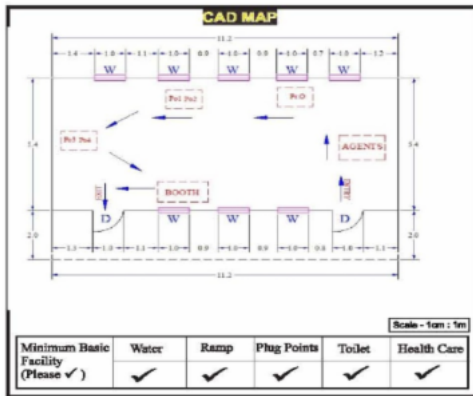

Google Map View

Polling Station Building Front View

Polling Station Front View

Cad View

Key MAP View

1 பெயர் : ராஜேஸ்வரி கணவர் பெயர்: வைரவமூர்த்தி வீட்டு எண் : 1 வயது : 39 பாலினம் : பெண் Photo is available	STG0754457	2 பெயர் : காள்ஸ்வரி கணவர் பெயர்: ரவிசந்திரன் வீட்டு எண் : 1 வயது : 30 பாலினம் : பெண் Photo is available	STG2312502	3 பெயர் : அஜீத்குமார் தந்தை பெயர்: கருப்பையா வீட்டு எண் : 1 வயது : 24 பாலினம் : ஆண் Photo is available	STG2312668
4 பெயர் : இன்பராஜா க தந்தை பெயர்: கர்ணன் வீட்டு எண் : 1 வயது : 23 பாலினம் : ஆண் Photo is available	STG2428803	5 பெயர் : ஹரிஷ் தந்தை பெயர்: ரவிசந்திரன் வீட்டு எண் : 1 வயது : 23 பாலினம் : ஆண் Photo is available	STG2428779	6 பெயர் : ராஜா தந்தை பெயர்: தனசேகரன் வீட்டு எண் : 001 வயது : 23 பாலினம் : ஆண் Photo is available	STG2541118
7 பெயர் : ஐயப்பன் தந்தை பெயர்: சசிக்குமார் வீட்டு எண் : 1 வயது : 22 பாலினம் : ஆண் Photo is available	STG2626653	8 பெயர் : அருள்தாஸ் தந்தை பெயர்: ஆரோக்கியசாமி வீட்டு எண் : 1-26 வயது : 37 பாலினம் : ஆண் Photo is available	STG1143825	9 பெயர் : கவிதா கணவர் பெயர்: வன்மீகநாதன் வீட்டு எண் : 1-68 வயது : 36 பாலினம் : பெண் Photo is available	STG1079516
10 பெயர் : சரவணன் தந்தை பெயர்: காளிமுத்து வீட்டு எண் : 1-93 வயது : 42 பாலினம் : ஆண் Photo is available	STG1189448	11 பெயர் : தொண்டீஸ்வரி கணவர் பெயர்: சரவணன் வீட்டு எண் : 1-93 வயது : 39 பாலினம் : பெண் Photo is available	STG1180868	12 பெயர் : சினேகலெட்சுமி கணவர் பெயர்: மனுநீதி வீட்டு எண் : 1/102பி வயது : 33 பாலினம் : பெண் Photo is available	STG1453620
13 பெயர் : அபிநயா தாயின் பெயர்: மகேஸ்வரி வீட்டு எண் : 1-103 வயது : 21 பாலினம் : பெண் Photo is available	STG2585719	14 பெயர் : கஜேந்திரன் தந்தை பெயர்: முத்துமணி வீட்டு எண் : 1-111 வயது : 43 பாலினம் : ஆண் Photo is available	STG0828616	15 பெயர் : ஜஸ்வரயா கணவர் பெயர்: கஜேந்திரன் வீட்டு எண் : 1-111 வயது : 36 பாலினம் : பெண் Photo is available	STG1166149
16 பெயர் : மகாலெட்சுமி மு தந்தை பெயர்: முனியராஜ் க வீட்டு எண் : 2/14 வயது : 30 பாலினம் : பெண் Photo is available	STG2703593	17 பெயர் : சுமித்ரா தேவி கணவர் பெயர்: கார்த்திக் வீட்டு எண் : 2-28B வயது : 33 பாலினம் : பெண் Photo is available	STG1387422	18 பெயர் : உஷா கணவர் பெயர்: முனீஸ்வரன் வீட்டு எண் : 2/116 வயது : 44 பாலினம் : பெண் Photo is available	STG2666030
19 பெயர் : ராமு தந்தை பெயர்: சோணைமுத்து வீட்டு எண் : 2-121 வயது : 68 பாலினம் : ஆண் Photo is available	STG0754416	20 பெயர் : கிருஷ்ணவேனி கணவர் பெயர்: கார்த்திக் வீட்டு எண் : 2-121 வயது : 38 பாலினம் : பெண் Photo is available	STG0873471	21 பெயர் : தனலெட்சுமி கணவர் பெயர்: சத்தியமூர்த்தி வீட்டு எண் : 2/121 வயது : 30 பாலினம் : பெண் Photo is available	STG2615698
22 பெயர் : கிருஷ்ணவேனி கணவர் பெயர்: மூர்த்தி வீட்டு எண் : 2-124 வயது : 49 பாலினம் : பெண் Photo is available	MDJ1455211	23 பெயர் : நாகர்ஜூன் ம தந்தை பெயர்: மகாலிங்கம் வீட்டு எண் : 2-124 வயது : 31 பாலினம் : ஆண் Photo is available	STG0754473	24 பெயர் : அபி மணிகண்டன் தந்தை பெயர்: மூர்த்தி வீட்டு எண் : 2/124 வயது : 25 பாலினம் : ஆண் Photo is available	STG2312650
25 பெயர் : ஜெகதீஸ்வரன் தந்தை பெயர்: கோவிந்தன் வீட்டு எண் : 2-126 வயது : 34 பாலினம் : ஆண் Photo is available	STG0577718	26 பெயர் : காவியா தந்தை பெயர்: விஸ்வநாதன் வீட்டு எண் : 2-128 வயது : 24 பாலினம் : பெண் Photo is available	STG2446490	27 பெயர் : மகாலிங்கம் தந்தை பெயர்: கருப்பையா வீட்டு எண் : 2-131 வயது : 40 பாலினம் : ஆண் Photo is available	STG0577726
28 பெயர் : வினோத்குமார் தந்தை பெயர்: கருப்பையா வீட்டு எண் : 2-131 வயது : 31 பாலினம் : ஆண் Photo is available	STG0873299	29 பெயர் : பிரதீபா தந்தை பெயர்: அண்ணாத்துரை வீட்டு எண் : 2-140 வயது : 28 பாலினம் : பெண் Photo is available	STG1314806	30 பெயர் : முருகேஸ்வரி கணவர் பெயர்: சங்கர் வீட்டு எண் : 2-146 வயது : 33 பாலினம் : பெண் Photo is available	STG1143742