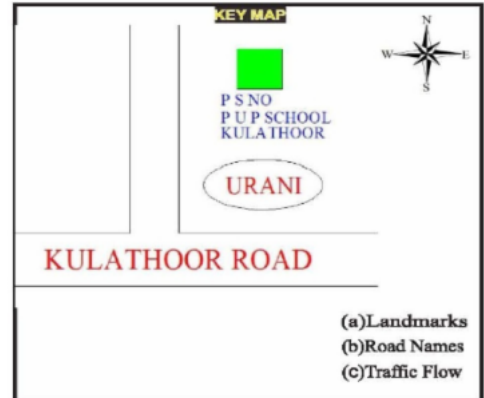

Google Map View

Polling Station Building Front View

Polling Station Front View

Cad View

Key MAP View

1 பெயர் : வைரவன் தந்தை பெயர் : உடையர் வீட்டு எண் : 1 வயது : 73 பாலினம் : ஆண் Photo is available STG2153898	2 பெயர் : கிருஷ்ணம்மாள் கணவர் பெயர் : வைரவன் வீட்டு எண் : 1 வயது : 58 பாலினம் : பெண் Photo is available STG2153906	3 பெயர் : ஹேமமாலினி கணவர் பெயர் : வாசன் வீட்டு எண் : 1 வயது : 54 பாலினம் : பெண் Photo is available STG2429090
4 பெயர் : காளிதாஸ் தந்தை பெயர் : காளிமுத்து வீட்டு எண் : 1 வயது : 45 பாலினம் : ஆண் Photo is available STG1003946	5 பெயர் : உமா தந்தை பெயர் : மாரியப்பன் வீட்டு எண் : 1 வயது : 44 பாலினம் : பெண் Photo is available STG2578003	6 பெயர் : மேகலா கணவர் பெயர் : சுரேஷ் வீட்டு எண் : 01 வயது : 44 பாலினம் : பெண் Photo is available STG2556041
7 பெயர் : மேரி கணவர் பெயர் : வீரகுமார் வீட்டு எண் : 1 வயது : 41 பாலினம் : பெண் Photo is available STG2480861	8 பெயர் : பரிமளா கணவர் பெயர் : குமார் வீட்டு எண் : 1 வயது : 40 பாலினம் : பெண் Photo is available STG1150275	9 பெயர் : மருதுபாண்டியன் தந்தை பெயர் : குணசேகரன் வீட்டு எண் : 1 வயது : 39 பாலினம் : ஆண் Photo is available STG1003979
10 பெயர் : வேலாயி கணவர் பெயர் : மாரியப்பன் வீட்டு எண் : 1 வயது : 38 பாலினம் : பெண் Photo is available STG2429140	11 பெயர் : பாண்டித்துரை தந்தை பெயர் : தங்கவேலு வீட்டு எண் : 1 வயது : 37 பாலினம் : ஆண் Photo is available STG2514891	12 பெயர் : லதா கணவர் பெயர் : டேவிட் வீட்டு எண் : 1 வயது : 34 பாலினம் : பெண் Photo is available STG2428928
13 பெயர் : கலைவாணன் தந்தை பெயர் : நாசுராஜன் வீட்டு எண் : 1 வயது : 33 பாலினம் : ஆண் Photo is available STG1003839	14 பெயர் : சுப்ரமணியன் தந்தை பெயர் : சுப்பிரமணியன் வீட்டு எண் : 1 வயது : 33 பாலினம் : பெண் Photo is available STG2577971	15 பெயர் : மனோஜ்பிரபாகர் தந்தை பெயர் : ரவிச்சந்திரன் வீட்டு எண் : 1 வயது : 32 பாலினம் : ஆண் Photo is available STG1003961
16 பெயர் : சிவா தந்தை பெயர் : செல்லத்துரை வீட்டு எண் : 1 வயது : 31 பாலினம் : ஆண் Photo is available STG1003888	17 பெயர் : சித்ரா கணவர் பெயர் : ராஜேந்திரன் வீட்டு எண் : 01 வயது : 31 பாலினம் : பெண் Photo is available STG2594737	18 பெயர் : பிரியங்கா தந்தை பெயர் : காளிதாஸ் வீட்டு எண் : 1 வயது : 30 பாலினம் : பெண் Photo is available STG1166354
19 பெயர் : அஜித்குமார் தந்தை பெயர் : ரவிச்சந்திரன் வீட்டு எண் : 1 வயது : 30 பாலினம் : ஆண் Photo is available STG1003896	20 பெயர் : சுபாஸ்ரீ தந்தை பெயர் : சகாதேவன் வீட்டு எண் : 1 வயது : 29 பாலினம் : பெண் Photo is available STG1166347	21 பெயர் : கண்ணன் தந்தை பெயர் : குஞ்சுமணி வீட்டு எண் : 1 வயது : 27 பாலினம் : ஆண் Photo is available STG1351733
22 பெயர் : ராஜசேகர் தந்தை பெயர் : சேசு வீட்டு எண் : 1 வயது : 27 பாலினம் : ஆண் Photo is available STG2428878	23 பெயர் : செளமியா கணவர் பெயர் : மனோகரன் வீட்டு எண் : 1 வயது : 27 பாலினம் : பெண் Photo is available STG2514875	24 பெயர் : பவானி தந்தை பெயர் : மதி வீட்டு எண் : 1 வயது : 26 பாலினம் : பெண் Photo is available STG2429108
25 பெயர் : மணிகண்டன் தந்தை பெயர் : சேகர் வீட்டு எண் : 1 வயது : 26 பாலினம் : ஆண் Photo is available STG2428977	26 பெயர் : முகேஷ் தந்தை பெயர் : முர்த்தி வீட்டு எண் : 1 வயது : 25 பாலினம் : ஆண் Photo is available STG2428985	27 பெயர் : செல்வமணி தந்தை பெயர் : பாலசுப்ரமணியன் வீட்டு எண் : 1 வயது : 25 பாலினம் : ஆண் Photo is available STG2428993
28 பெயர் : ராஜேஸ்வரி தந்தை பெயர் : சக்திவேல் வீட்டு எண் : 1 வயது : 25 பாலினம் : பெண் Photo is available STG2514867	29 பெயர் : வெண்மதி தந்தை பெயர் : ராதாகிருஷ்ணன் வீட்டு எண் : 1 வயது : 25 பாலினம் : பெண் Photo is available STG2514883	30 பெயர் : அனுசியா தந்தை பெயர் : சுந்தர்ராஜன் வீட்டு எண் : 1 வயது : 24 பாலினம் : பெண் Photo is available STG2429165