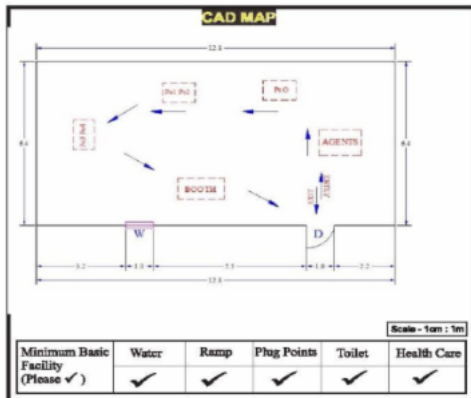

Google Map View

Polling Station Building Front View

Polling Station Front View

Cad View

Key MAP View

1 பெயர் : வைரவன் தந்தை பெயர் : உடையர் வீட்டு எண் : 1 வயது : 73 பாலினம் : ஆண் Photo is available STG2153898	2 பெயர் : கிருஷ்ணம்மாள் கணவர் பெயர் : வைரவன் வீட்டு எண் : 1 வயது : 58 பாலினம் : பெண் Photo is available STG2153906	3 பெயர் : ஹேமமாலினி கணவர் பெயர் : வாசன் வீட்டு எண் : 1 வயது : 54 பாலினம் : பெண் Photo is available STG2429090
4 பெயர் : காளிதாஸ் தந்தை பெயர் : காளிமுத்து வீட்டு எண் : 1 வயது : 45 பாலினம் : ஆண் Photo is available STG1003946	5 பெயர் : உமா தந்தை பெயர் : மாரியப்பன் வீட்டு எண் : 1 வயது : 44 பாலினம் : பெண் Photo is available STG2578003	6 பெயர் : மேகலா கணவர் பெயர் : சுரேஷ் வீட்டு எண் : 01 வயது : 44 பாலினம் : பெண் Photo is available STG2556041
7 பெயர் : மேரி கணவர் பெயர் : வீரகுமார் வீட்டு எண் : 1 வயது : 41 பாலினம் : பெண் Photo is available STG2480861	8 பெயர் : பரிமளா கணவர் பெயர் : குமார் வீட்டு எண் : 1 வயது : 40 பாலினம் : பெண் Photo is available STG1150275	9 பெயர் : மருதுபாண்டியன் தந்தை பெயர் : குணசேகரன் வீட்டு எண் : 1 வயது : 39 பாலினம் : ஆண் Photo is available STG1003979
10 பெயர் : வேலாயி கணவர் பெயர் : மாரியப்பன் வீட்டு எண் : 1 வயது : 38 பாலினம் : பெண் Photo is available STG2429140	11 பெயர் : பாண்டித்துரை தந்தை பெயர் : தங்கவேலு வீட்டு எண் : 1 வயது : 37 பாலினம் : ஆண் Photo is available STG2514891	12 பெயர் : லதா கணவர் பெயர் : டேவிட் வீட்டு எண் : 1 வயது : 34 பாலினம் : பெண் Photo is available STG2428928
13 பெயர் : கலைவாணன் தந்தை பெயர் : நாசுராஜன் வீட்டு எண் : 1 வயது : 33 பாலினம் : ஆண் Photo is available STG1003839	14 பெயர் : சுப்ரமணியன் தந்தை பெயர் : சுப்பிரமணியன் வீட்டு எண் : 1 வயது : 33 பாலினம் : பெண் Photo is available STG2577971	15 பெயர் : மனோஜ்பிரபாகர் தந்தை பெயர் : ரவிச்சந்திரன் வீட்டு எண் : 1 வயது : 32 பாலினம் : ஆண் Photo is available STG1003961
16 பெயர் : சிவா தந்தை பெயர் : செல்லத்துரை வீட்டு எண் : 1 வயது : 31 பாலினம் : ஆண் Photo is available STG1003888	17 பெயர் : சித்ரா கணவர் பெயர் : ராஜேந்திரன் வீட்டு எண் : 01 வயது : 31 பாலினம் : பெண் Photo is available STG2594737	18 பெயர் : பிரியங்கா தந்தை பெயர் : காளிதாஸ் வீட்டு எண் : 1 வயது : 30 பாலினம் : பெண் Photo is available STG1166354
19 பெயர் : அஜித்குமார் தந்தை பெயர் : ரவிச்சந்திரன் வீட்டு எண் : 1 வயது : 30 பாலினம் : ஆண் Photo is available STG1003896	20 பெயர் : சுபாஸ்ரீ தந்தை பெயர் : சகாதேவன் வீட்டு எண் : 1 வயது : 29 பாலினம் : பெண் Photo is available STG1166347	21 பெயர் : கண்ணன் தந்தை பெயர் : குஞ்சுமணி வீட்டு எண் : 1 வயது : 27 பாலினம் : ஆண் Photo is available STG1351733
22 பெயர் : ராஜசேகர் தந்தை பெயர் : சேசு வீட்டு எண் : 1 வயது : 27 பாலினம் : ஆண் Photo is available STG2428878	23 பெயர் : செளமியா கணவர் பெயர் : மனோகரன் வீட்டு எண் : 1 வயது : 27 பாலினம் : பெண் Photo is available STG2514875	24 பெயர் : பவானி தந்தை பெயர் : மதி வீட்டு எண் : 1 வயது : 26 பாலினம் : பெண் Photo is available STG2429108
25 பெயர் : மணிகண்டன் தந்தை பெயர் : சேகர் வீட்டு எண் : 1 வயது : 26 பாலினம் : ஆண் Photo is available STG2428977	26 பெயர் : முகேஷ் தந்தை பெயர் : முர்த்தி வீட்டு எண் : 1 வயது : 25 பாலினம் : ஆண் Photo is available STG2428985	27 பெயர் : செல்வமணி தந்தை பெயர் : பாலசுப்ரமணியன் வீட்டு எண் : 1 வயது : 25 பாலினம் : ஆண் Photo is available STG2428993
28 பெயர் : ராஜேஸ்வரி தந்தை பெயர் : சக்திவேல் வீட்டு எண் : 1 வயது : 25 பாலினம் : பெண் Photo is available STG2514867	29 பெயர் : வெண்மதி தந்தை பெயர் : ராதாகிருஷ்ணன் வீட்டு எண் : 1 வயது : 25 பாலினம் : பெண் Photo is available STG2514883	30 பெயர் : அனுசியா தந்தை பெயர் : சுந்தர்ராஜன் வீட்டு எண் : 1 வயது : 24 பாலினம் : பெண் Photo is available STG2429165