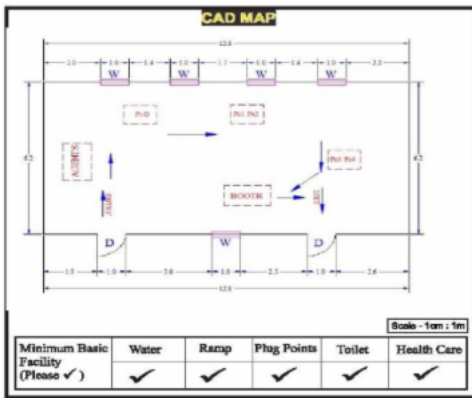

வாக்காளர் பதிவு அலுவலரின்
கையொப்பம்

Nazri Naksha

Google Map View

Polling Station Building Front View

Polling Station Front View

Cad View

Key MAP View

சட்டமன்றத் தொகுதியின் எண் மற்றும் பெயர் : 210-திருவடாளை
பிரிவு எண் மற்றும் பெயர் 1-செக்காந்திடல் (வ.கி) மற்றும் குளத்தூர் (ஊ), கீழ்க்குடி(வார்டு 13)