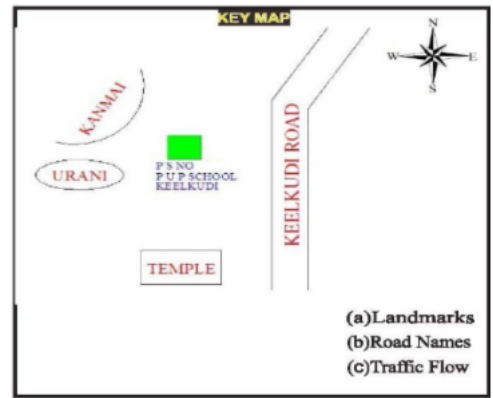

வாக்காளர் பதிவு அலுவலரின்
கையொப்பம்

Nazri Naksha

Google Map View

Polling Station Building Front View

Polling Station Front View

Cad View

Key MAP View

சட்டமன்றத் தொகுதியின் எண் மற்றும் பெயர் : 210-திருவடாளை
பிரிவு எண் மற்றும் பெயர் 1-செக்காந்திடல் (வ.கி) மற்றும் குளத்தூர் (ஊ), கீழ்க்குடி(வார்டு 13)