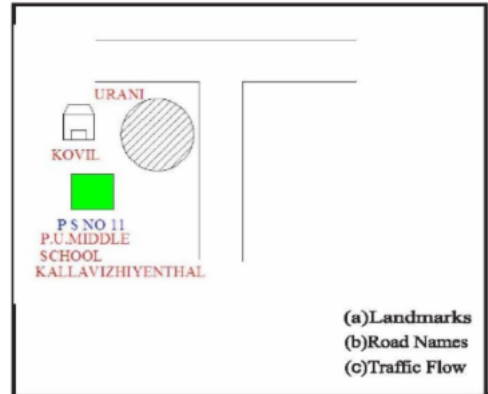

Cad View

Key MAP View