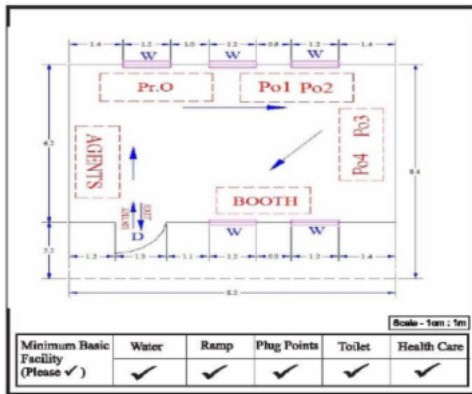

Cad View

Key MAP View